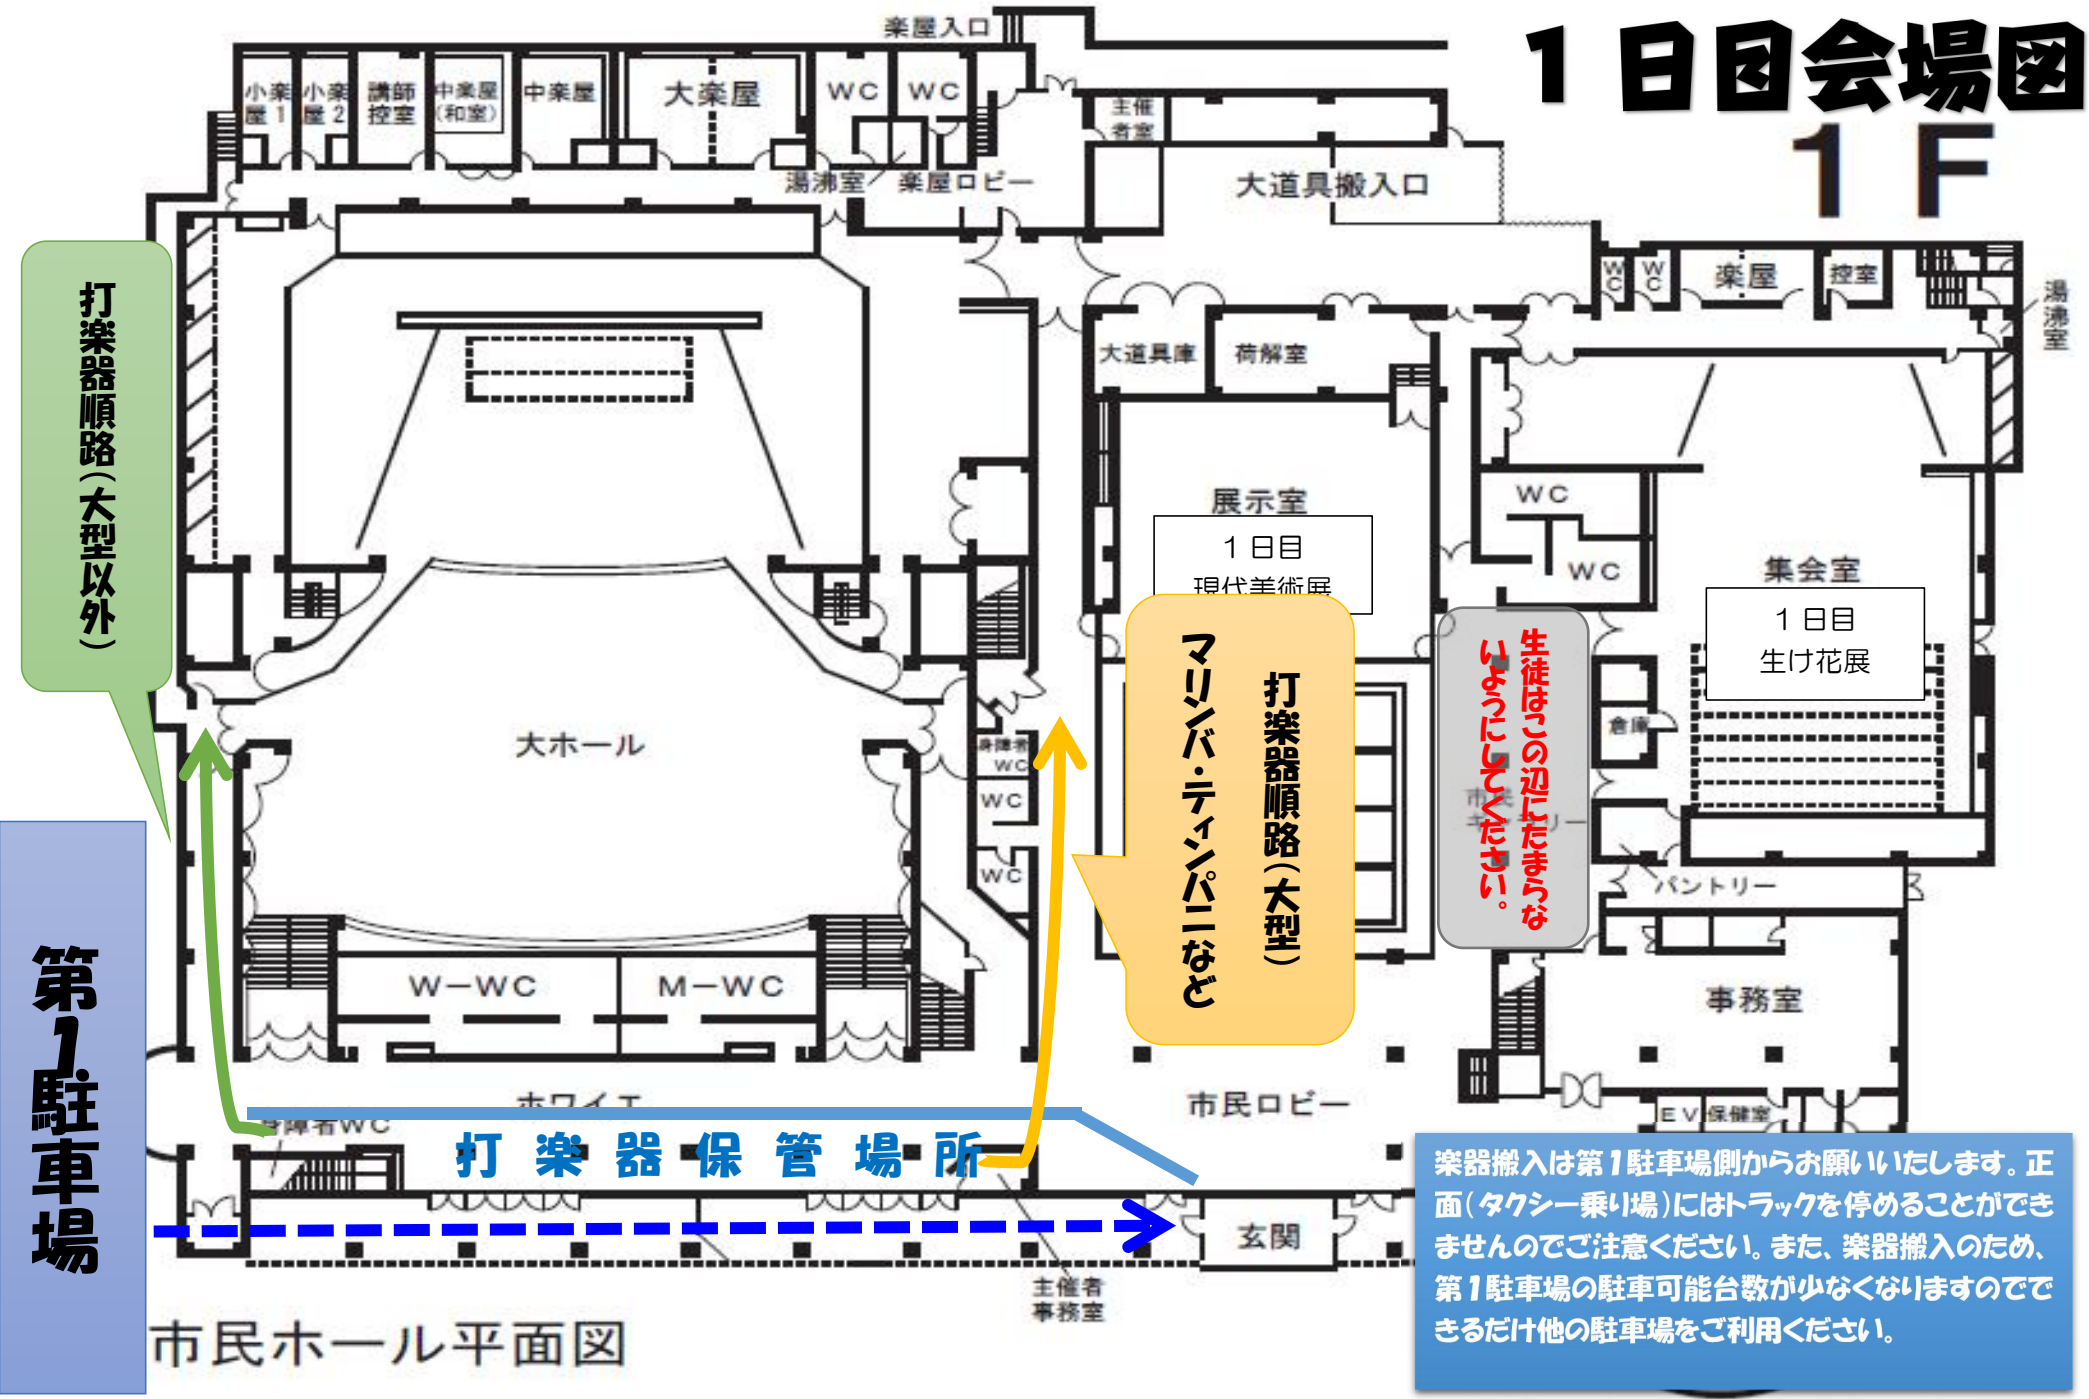

1日目会場図 1F

楽器搬入は第1駐車場側からお願いいたします。正面(タクシー乗り場)にはトラックを停めることができませんのでご注意ください。また、楽器搬入のため、第1駐車場の駐車可能台数が少なくなりますのでできるだけ他の駐車場をご利用ください。

1日目会場図 2F

注① 管楽器は赤枠の部屋に、譲りあって置いてください。

注② チューニング室からは、2階の通路を通り、電気室横の階段を降りてください。