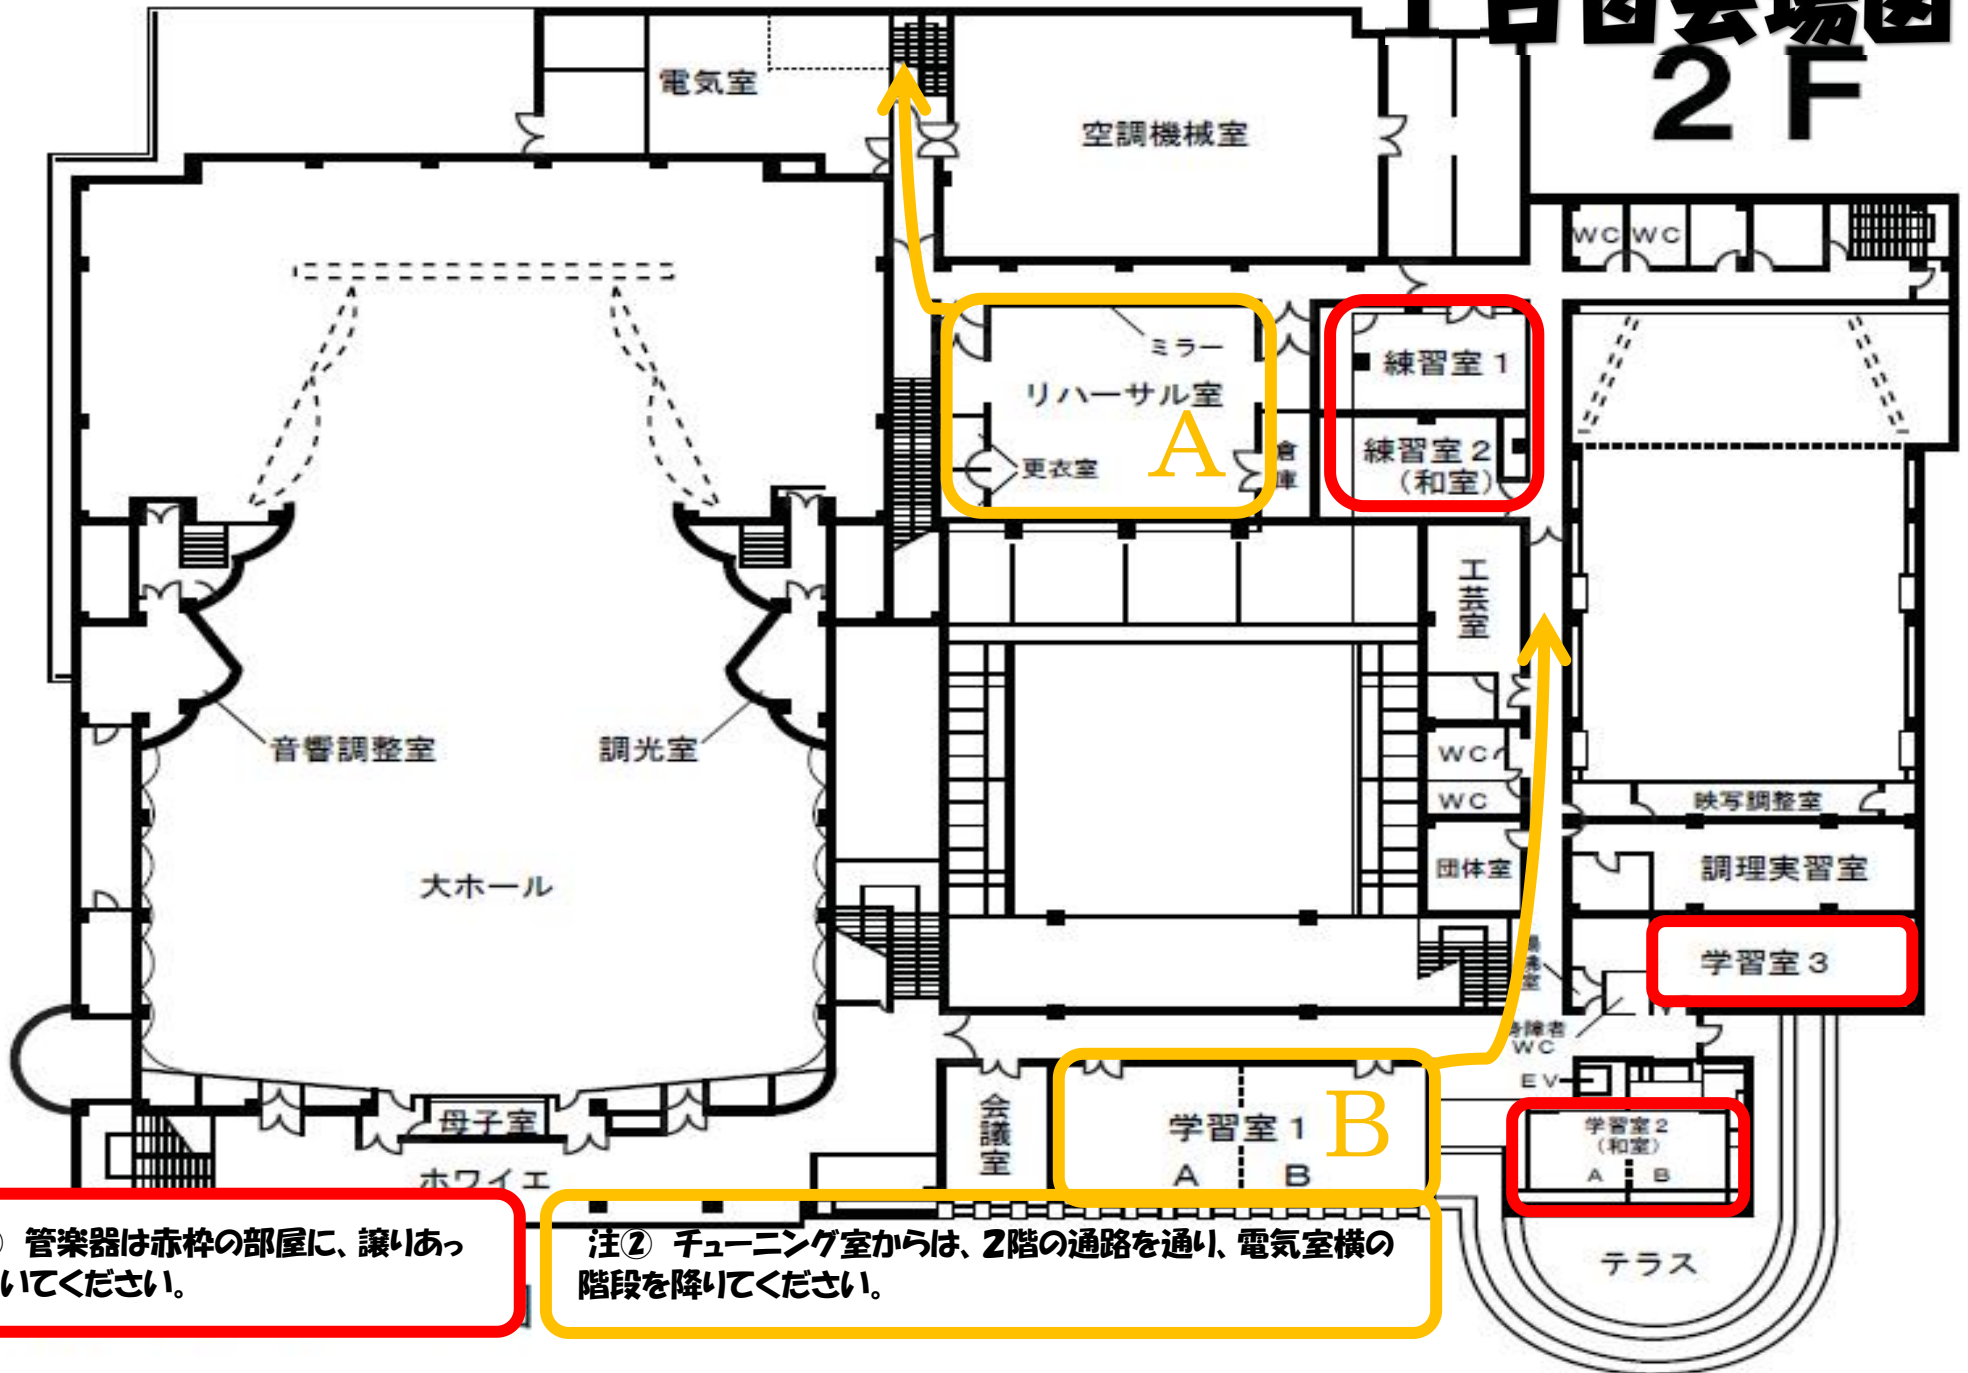

1日目会場図 1F

楽器搬入は第1駐車場側からお願いいたします。正面(タクシー乗り場)にはトラックを停めることができませんのでご注意ください。また、楽器搬入のため、第1駐車場の駐車可能台数が少なくなりますのでできるだけ他の駐車場をご利用ください。

1日目会場図 2F

注① 管楽器は赤枠の部屋に、譲りあって置いてください。

注② チューニング室からは、2階の通路を通り、電気室横の階段を降りてください。