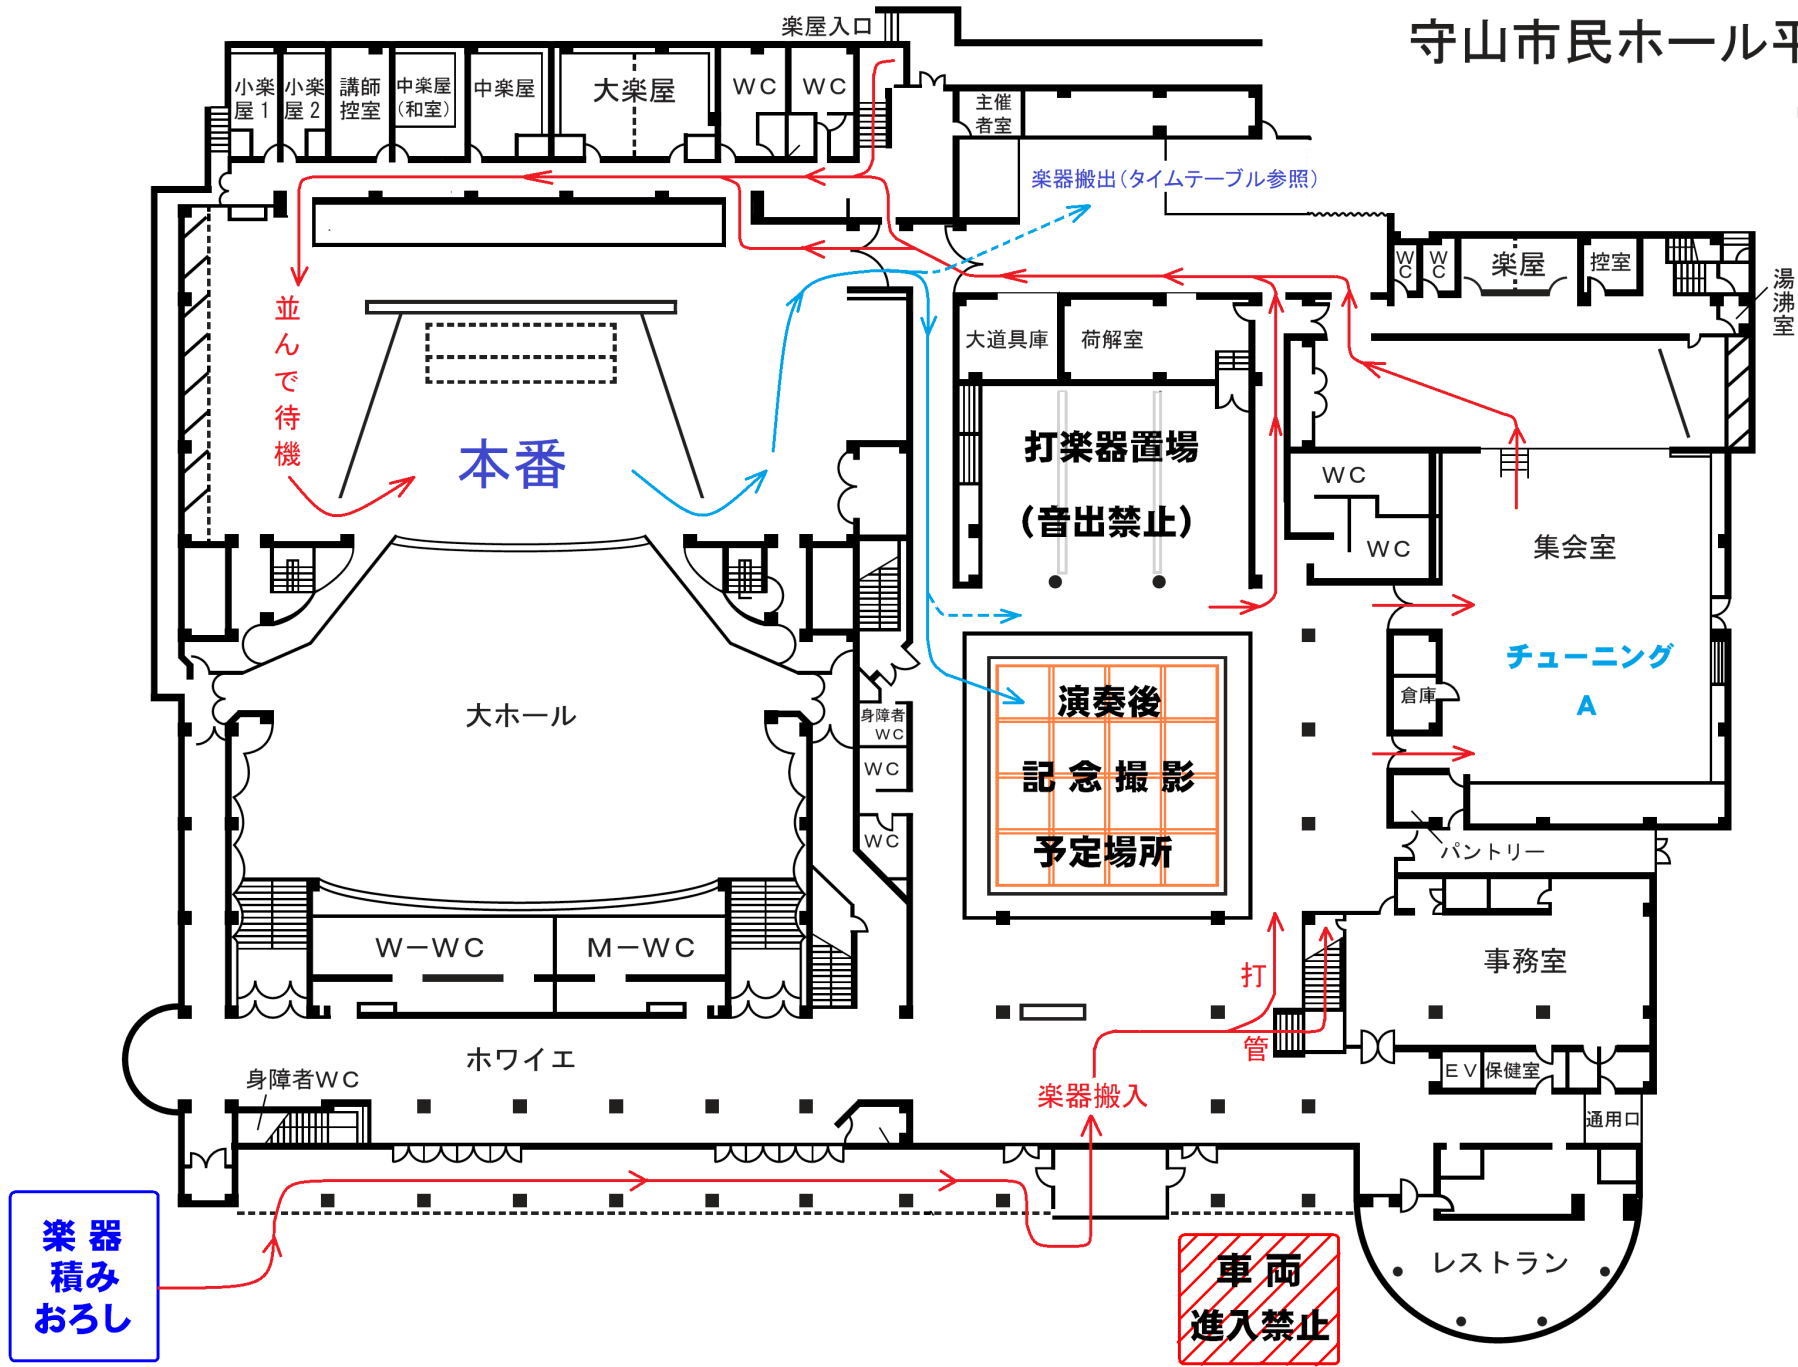

守山市民ホール平面図

1F

守山市民ホール平面図

2F