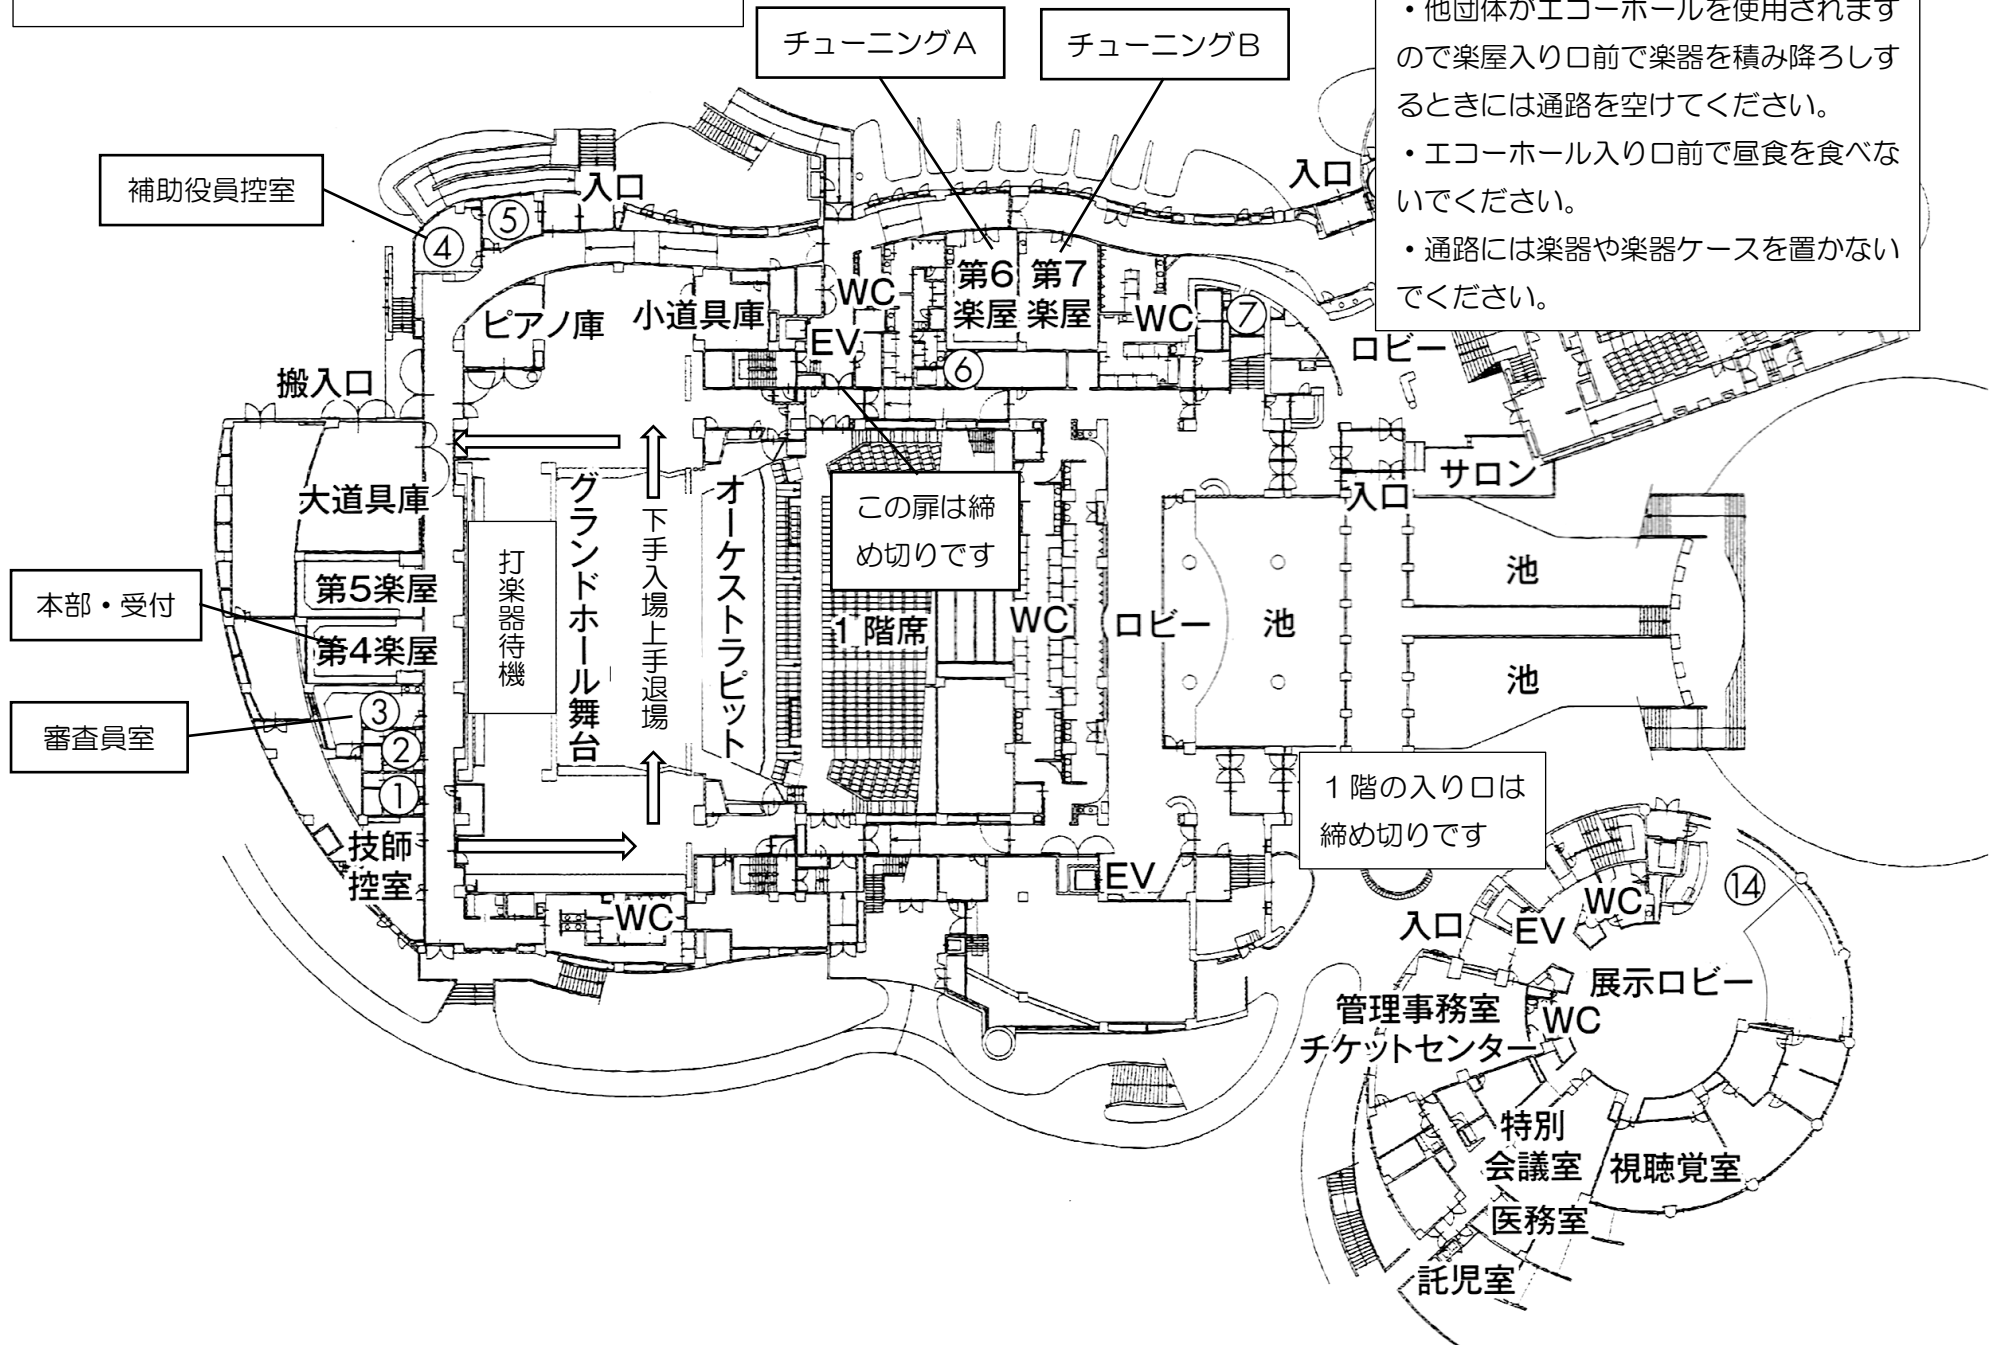

ひこね市文化プラザ 1階会場図

ひこね市文化プラザ 1階会場図

チューニングA

チューニングB

補助役員控室

入口

入口

ピアノ庫

小道具庫

WC

第6楽屋

第7楽屋

WC

搬入口

大道具庫

第5楽屋

第4楽屋

打楽器待機

グランドホール舞台

下手入場上手退場

オーケストラピット

この扉は締め切りです

1階席

WC

ロビー

池

入口

サロン

池

池

本部・受付

審査員室