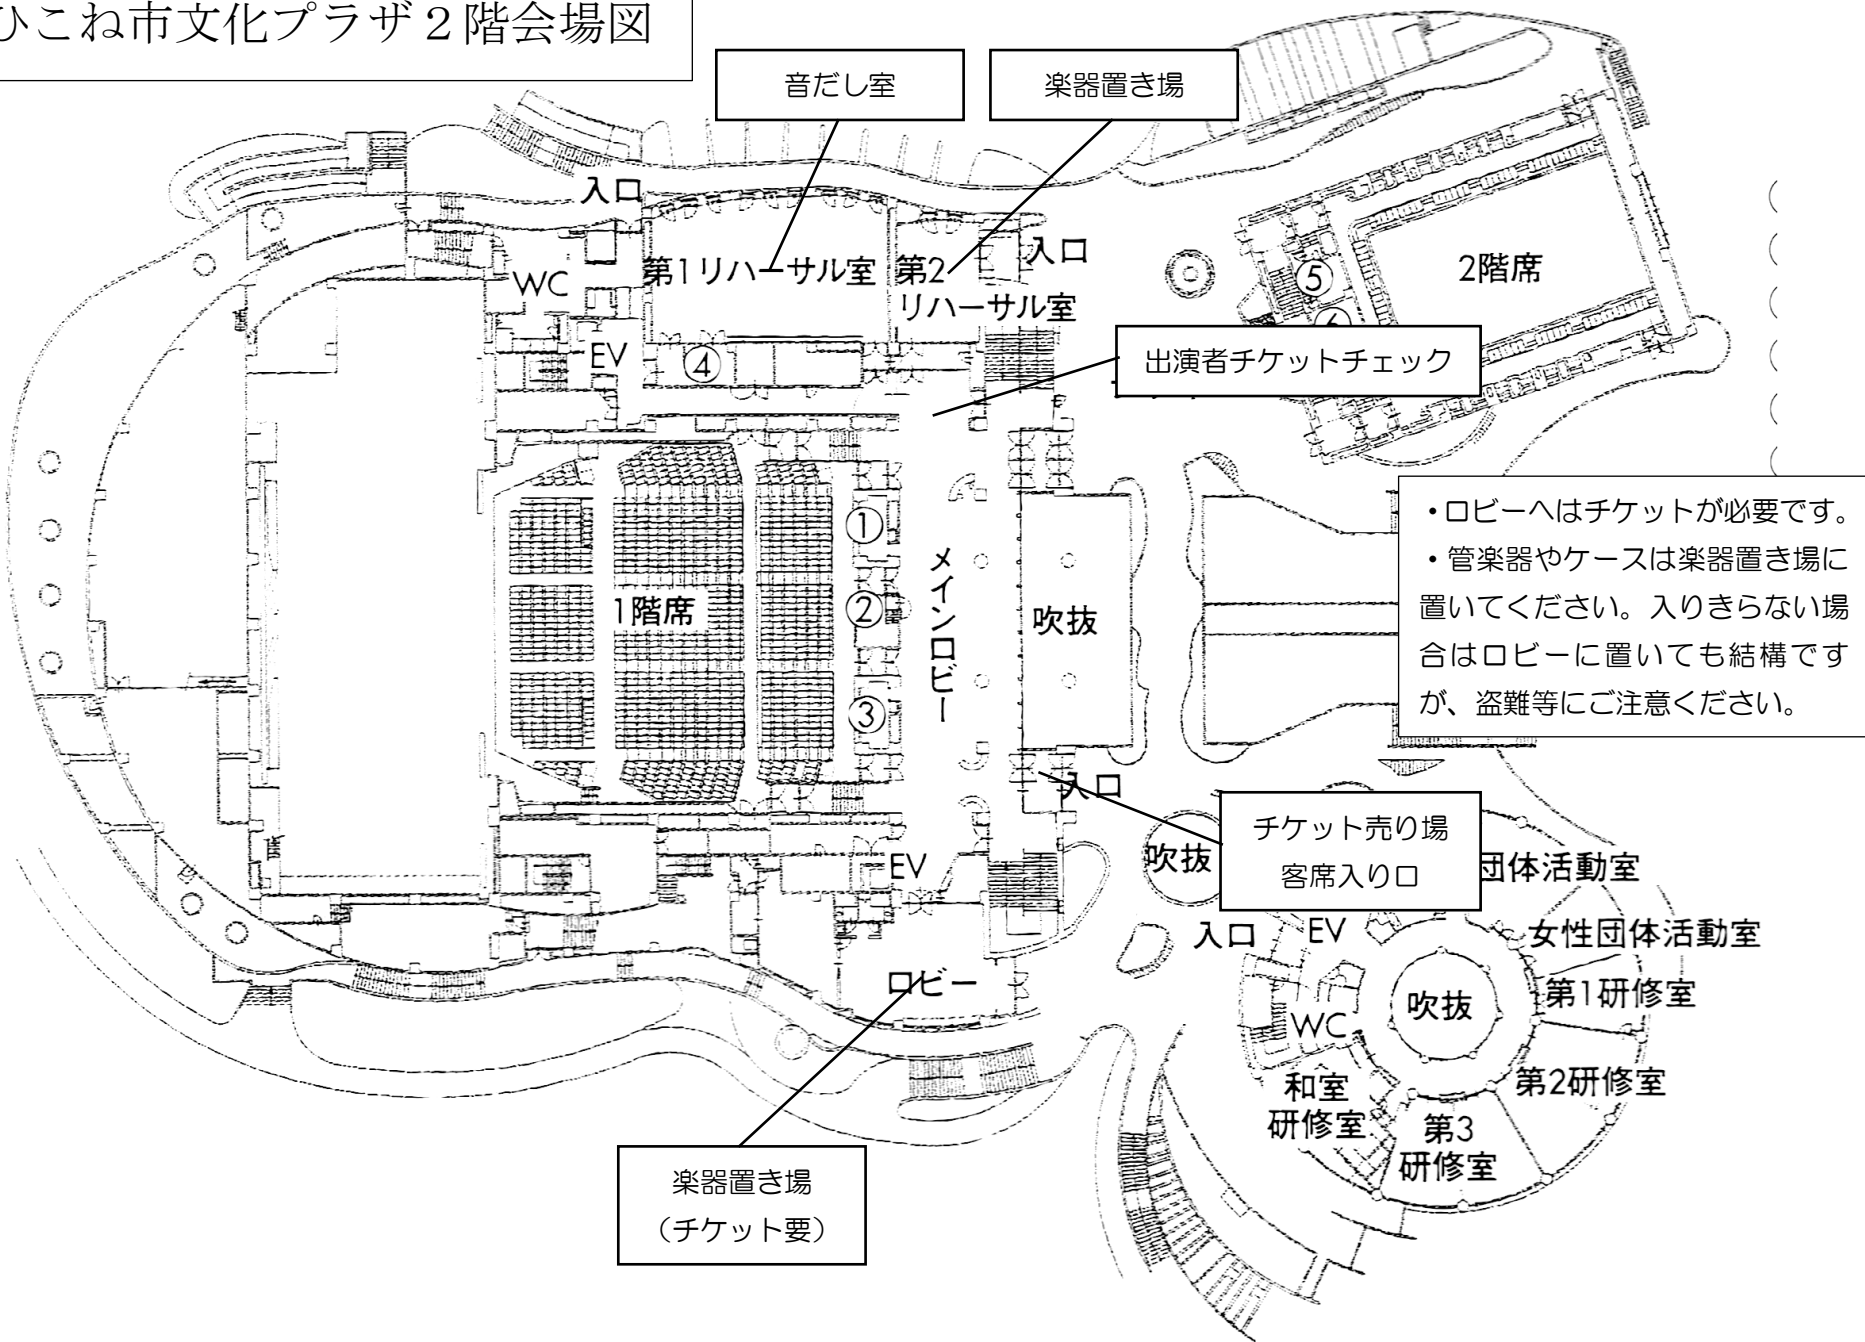

ロビー

池

入口

サロン

池

池

本部・受付

審査員室

チケットセンター

展示ロビー

WC

特別会議室

視聴覚室

医務室

託児室

ひこね市文化プラザ2階会場図