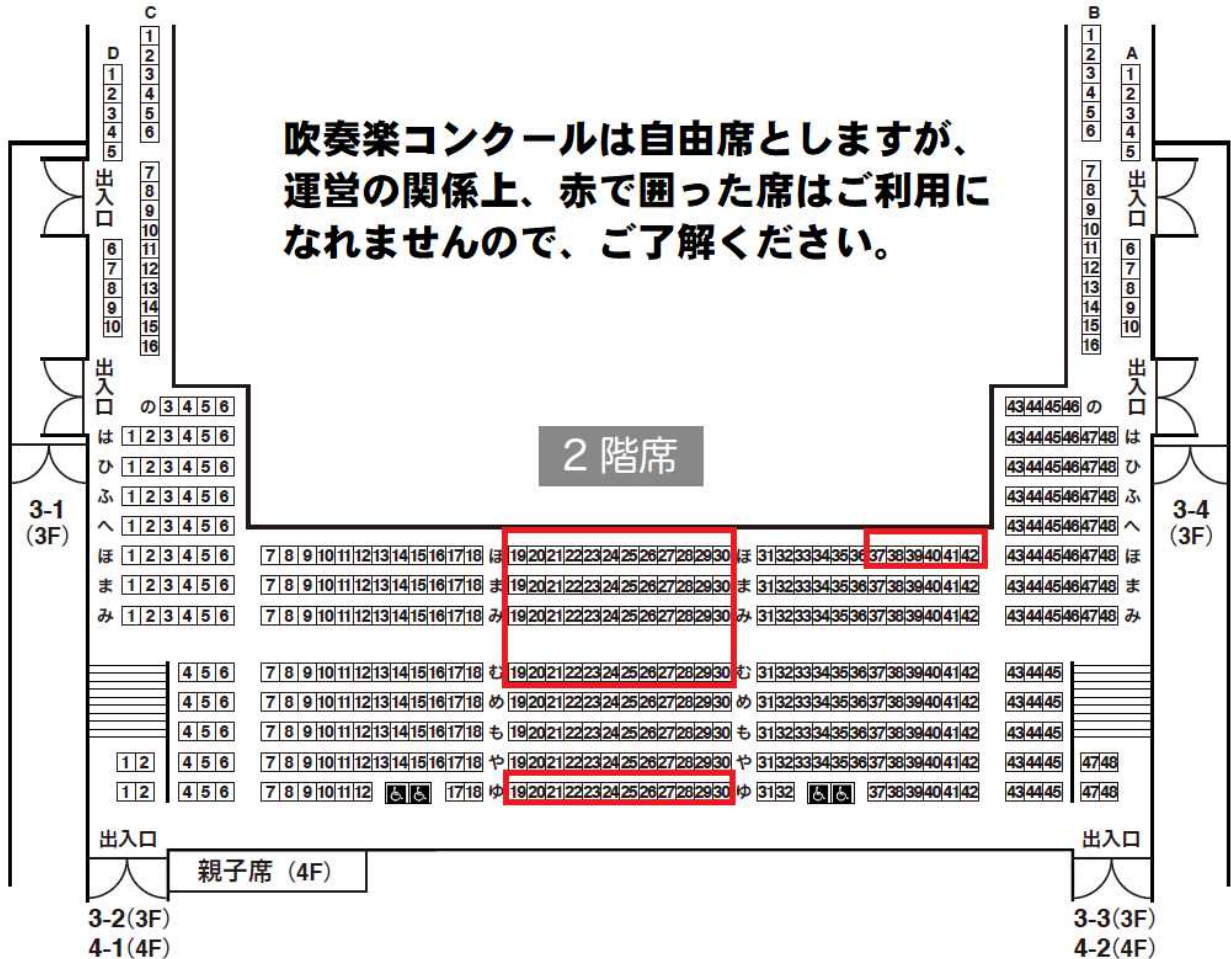

ひこね市文化プラザ グランドホール客席図

1 階席

**吹奏楽コンクールは自由席としますが、
運営の関係上、赤で囲った席はご利用に
なれませんので、ご了解ください。**

2 階席

親子席 (4F)