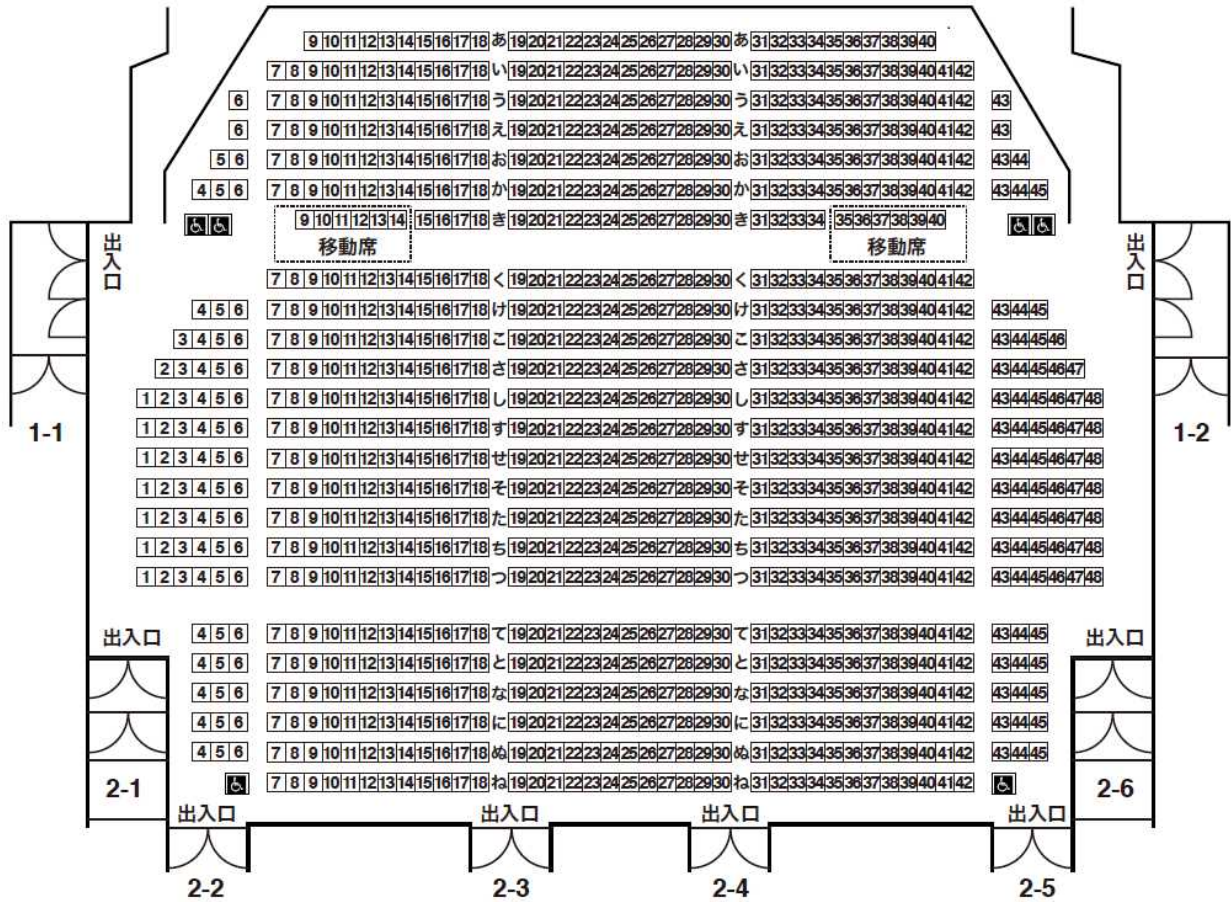

ひこね市文化プラザ グランドホール客席図

1 階席

**吹奏楽コンクールは自由席としますが、
運営の関係上、赤で囲った席はご利用に
なれませんので、ご了解ください。**

2 階席

親子席 (4F)