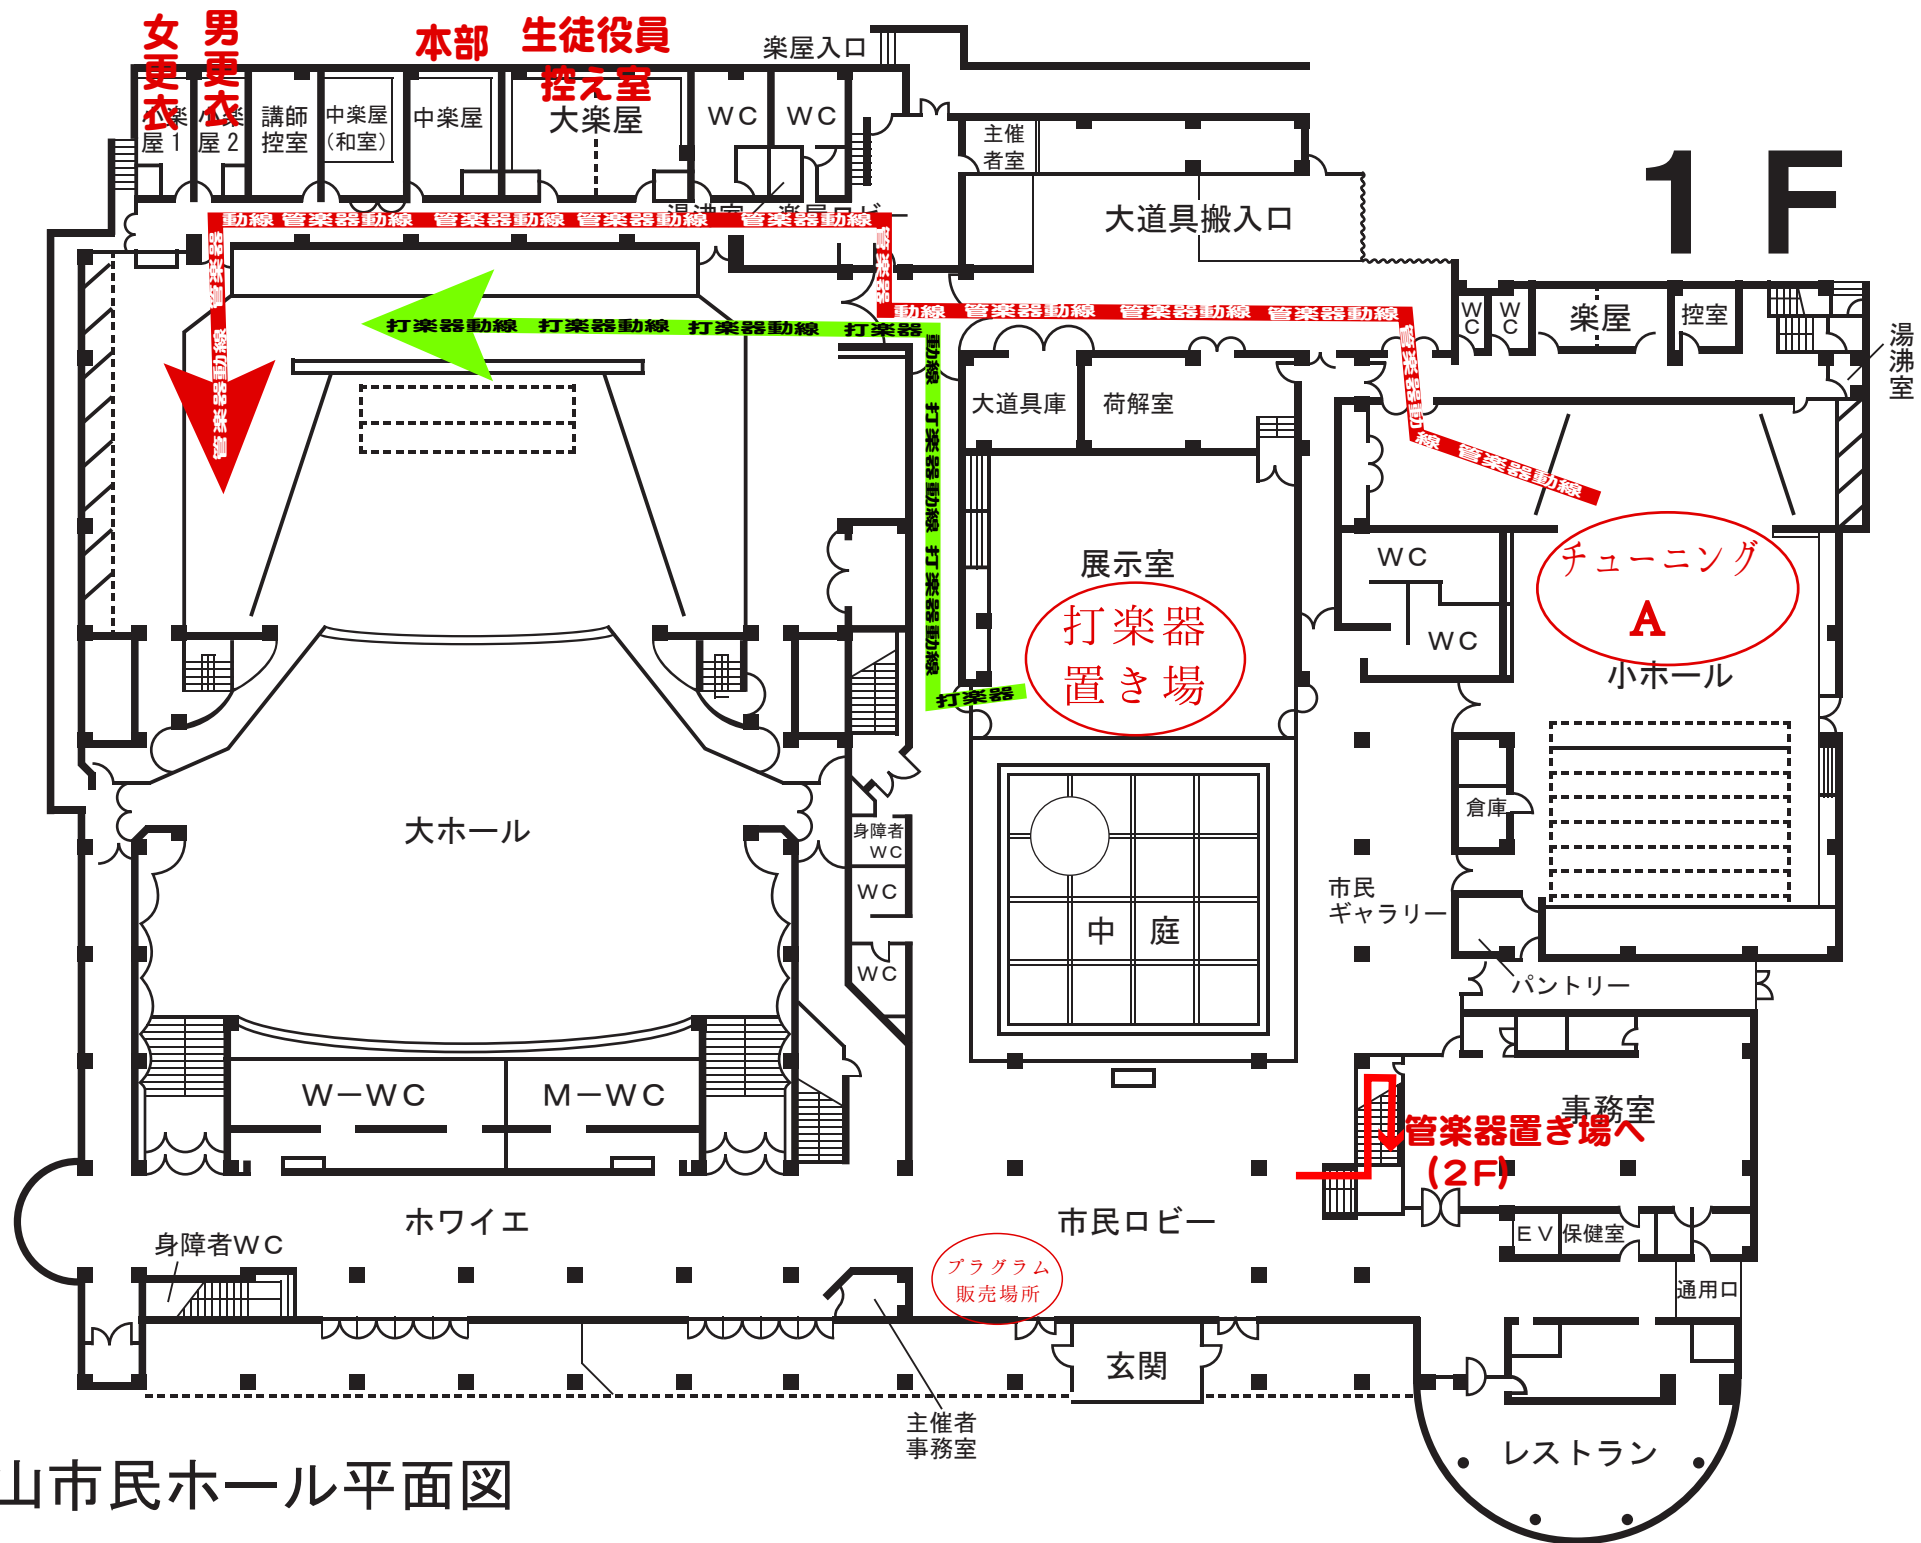

1F

守山市民ホール平面図

守山市民ホール平面図