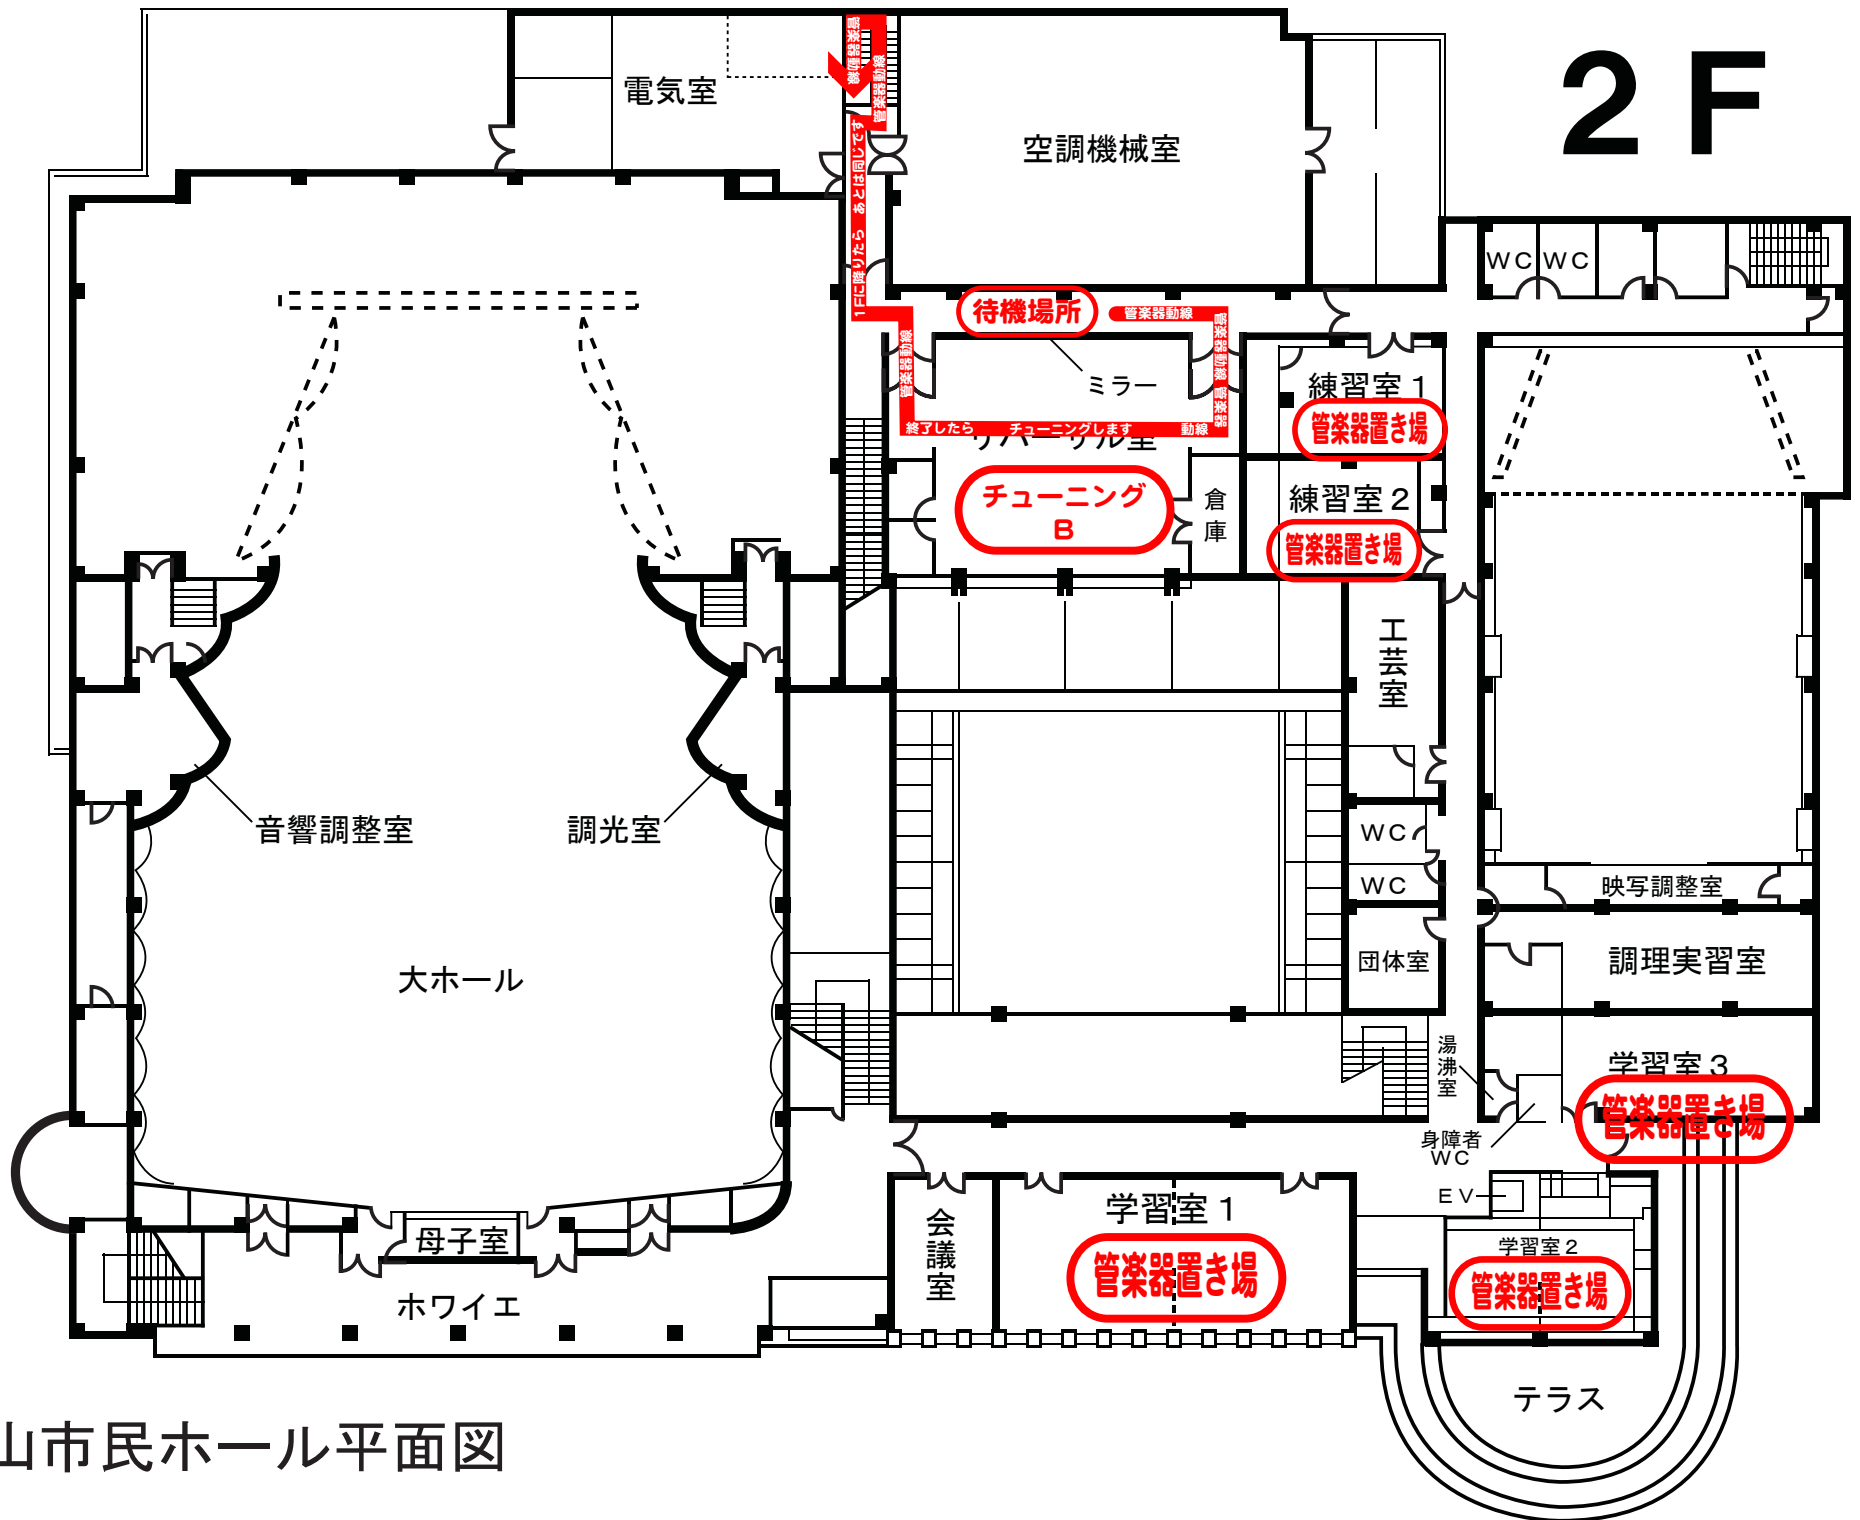

1F

守山市民ホール平面図

守山市民ホール平面図