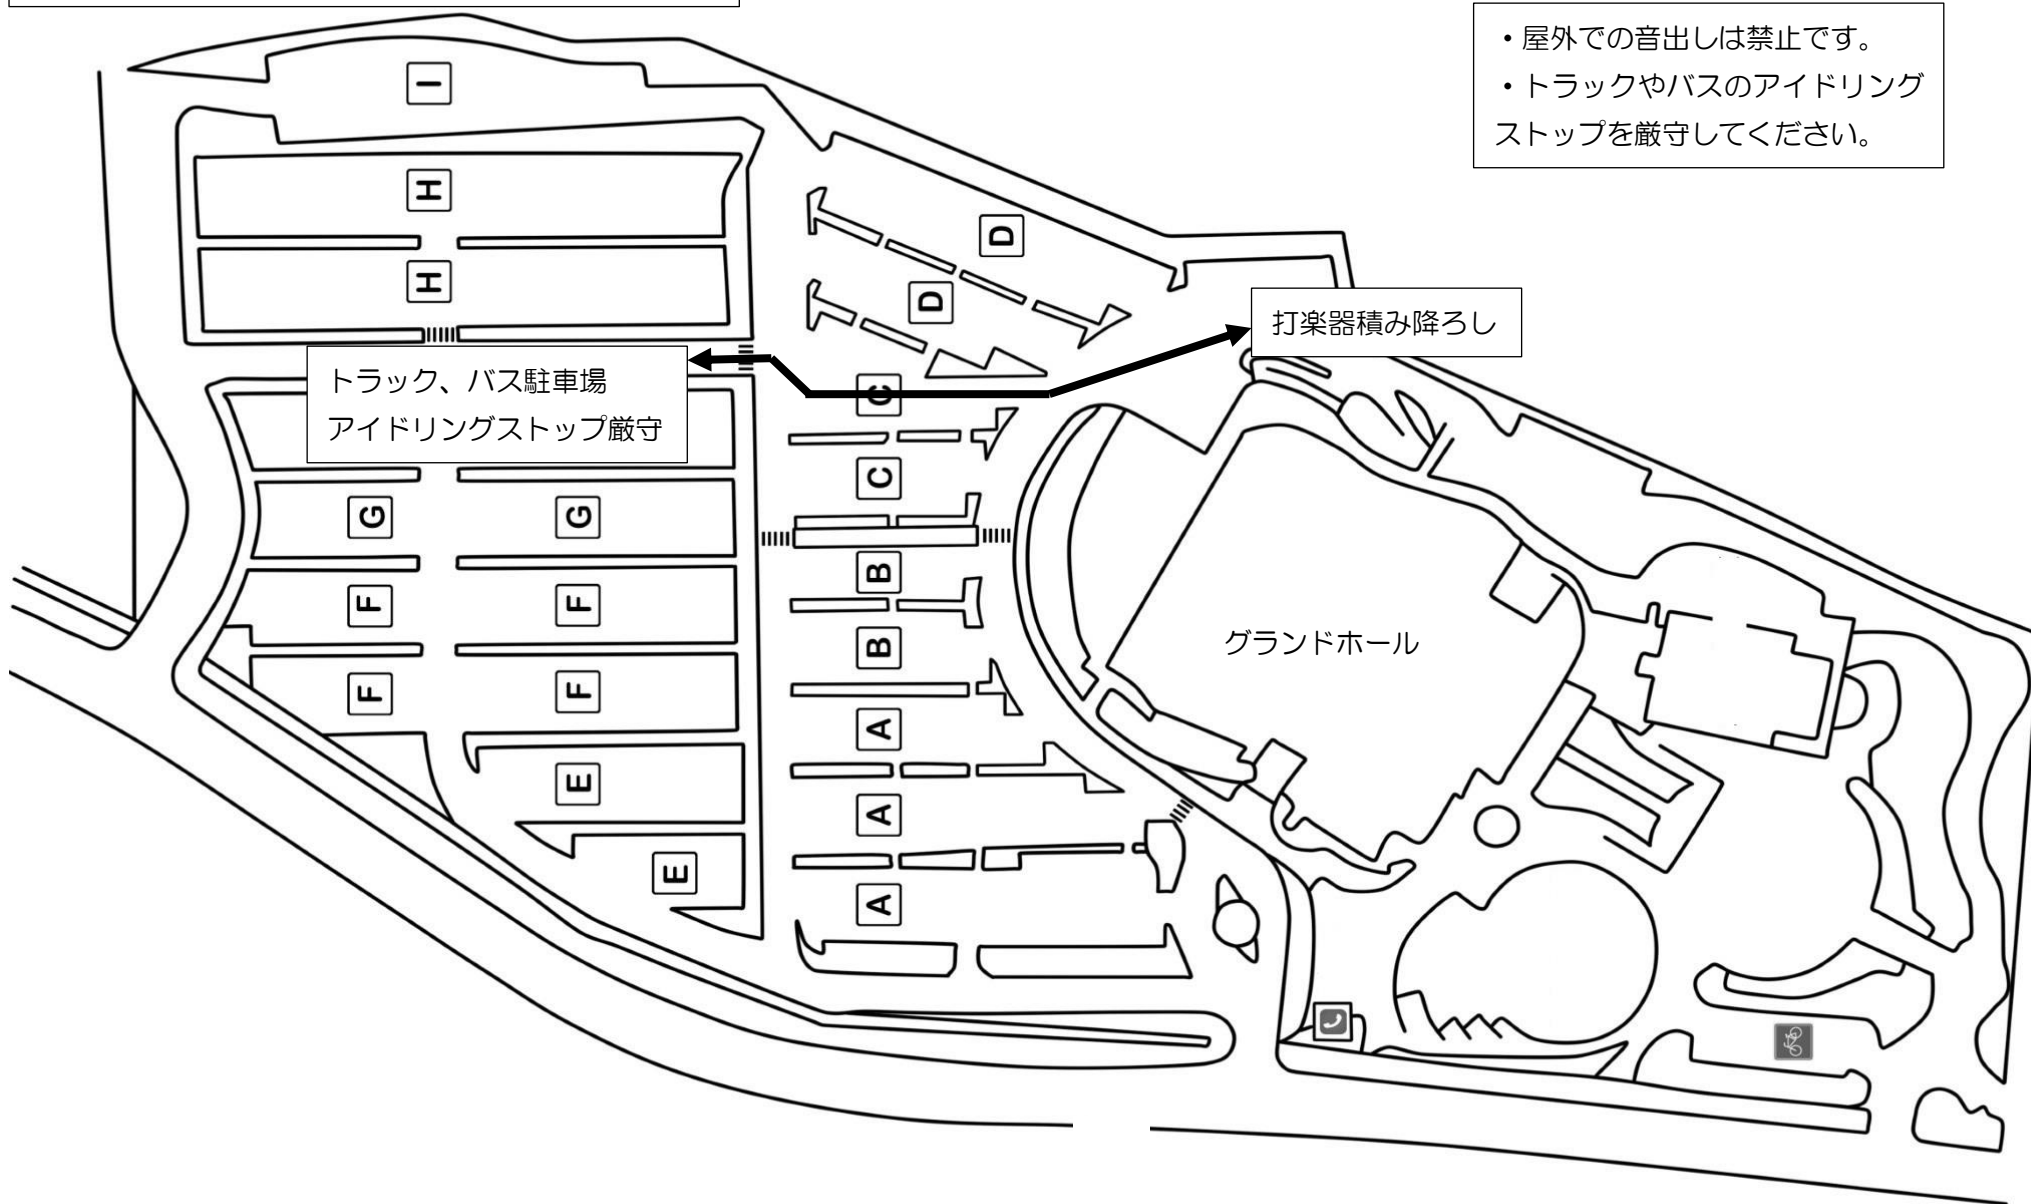

医務室

託児室

⑭

ひこね市文化プラザ2階会場図

楽器置き場
(チケット要)

出演者チケットチェック

・ロビーへはチケットが必要です。
・管楽器やケースは楽器置き場に置いてください。入りきらない場合はロビーに置いても結構ですが、盗難等にご注意ください。

チケット売り場
客席入り口

団体活動室
女性団体活動室
第1研修室
第2研修室
第3研修室

ひこね市文化プラザ駐車場図

- ・屋外での音出しは禁止です。
- ・トラックやバスのアイドリングストップを厳守してください。

トラック、バス駐車場
アイドリングストップ厳守

打楽器積み降ろし

グランドホール