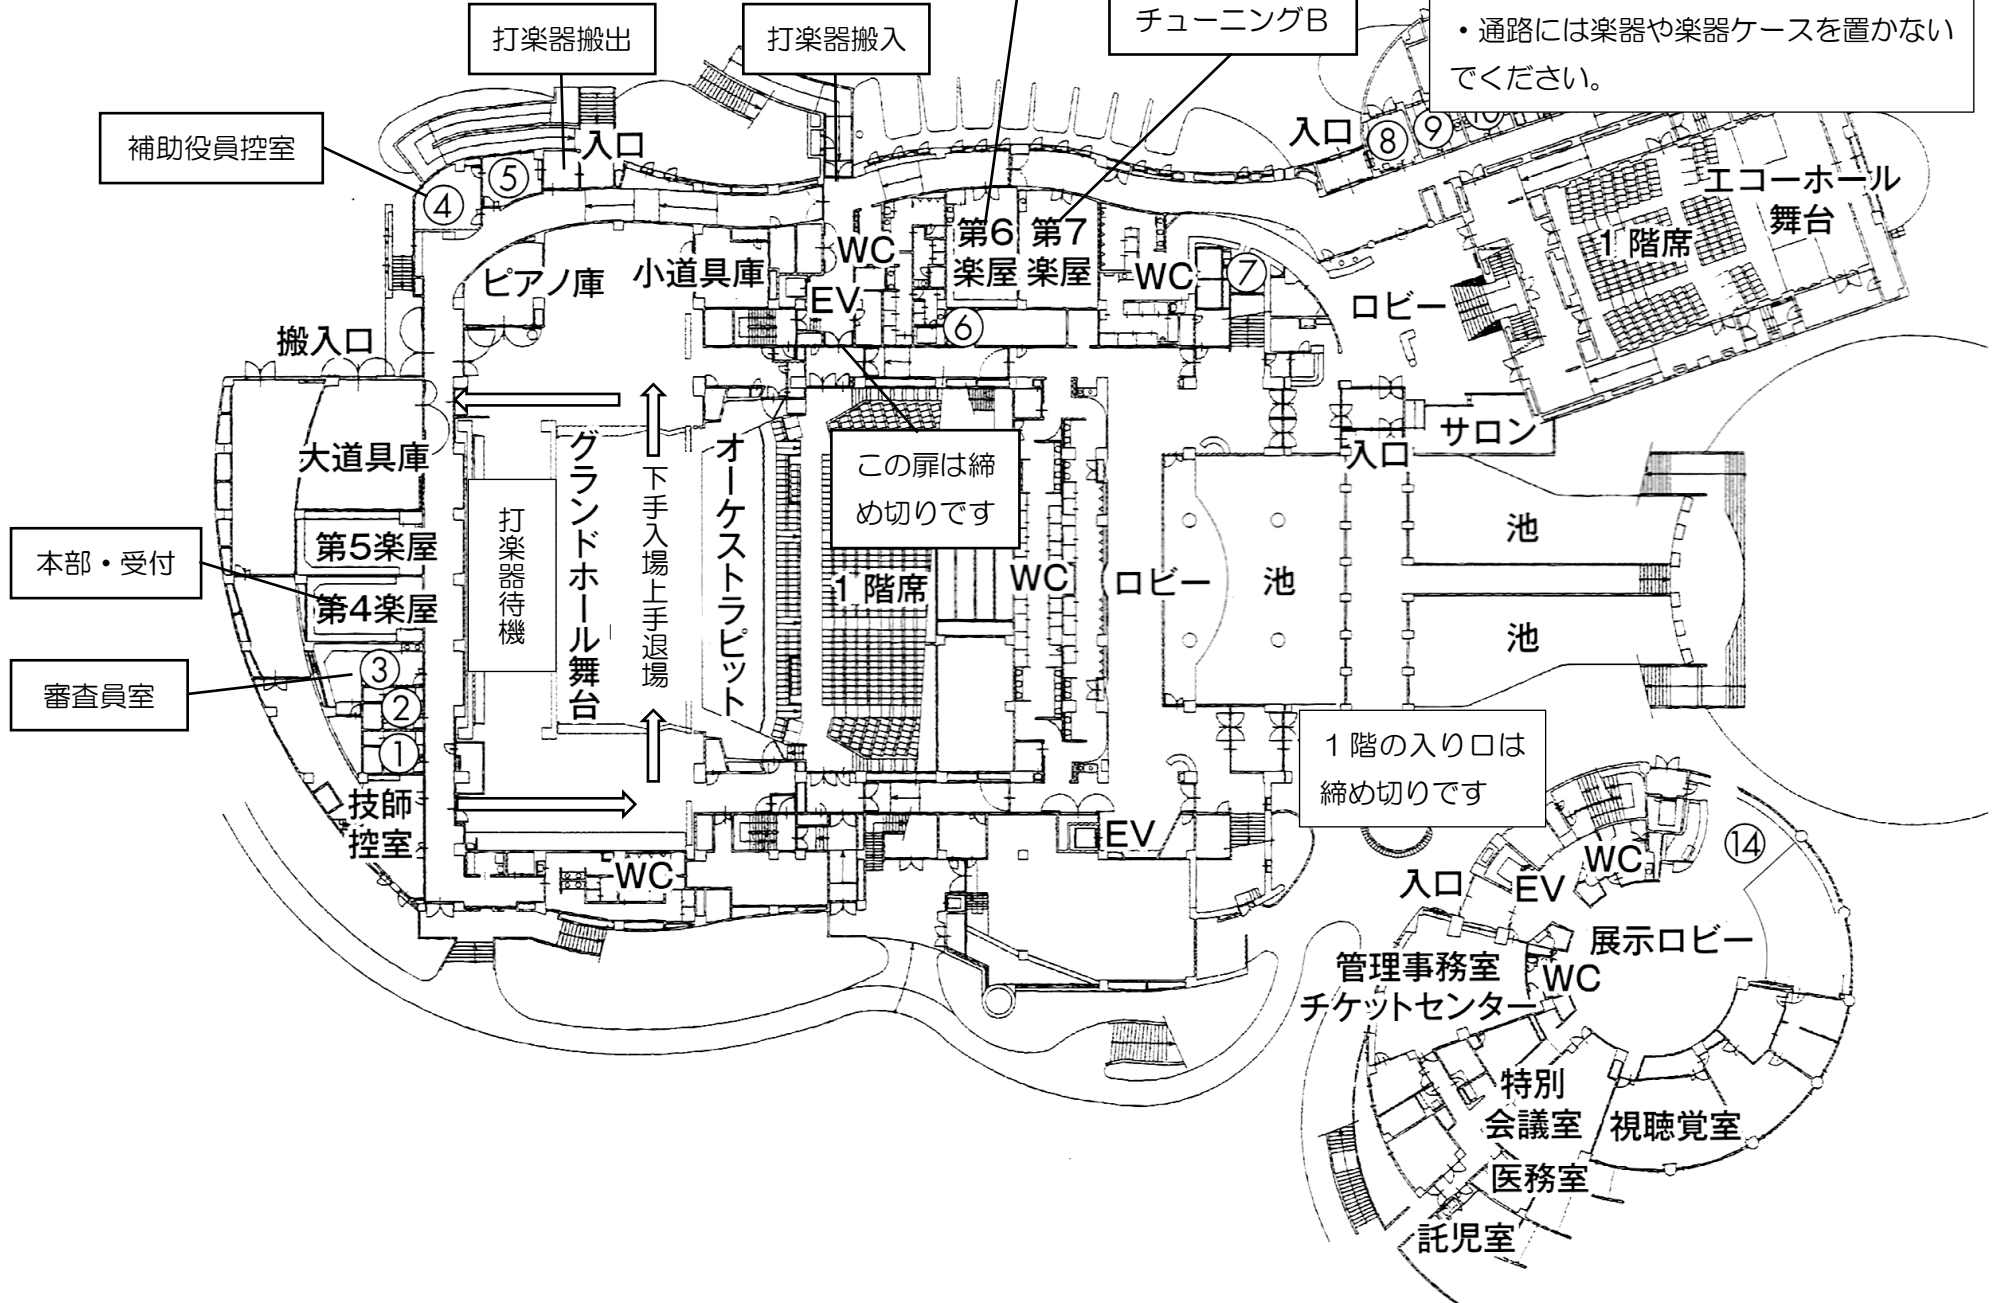

ひこね市文化プラザ 1階会場図

チューニングA

チューニングB

- ・エコーホールは使用しません。
- ・通路には楽器や楽器ケースを置かないでください。

補助役員控室

打楽器搬出

打楽器搬入

入口 ⑧ ⑨

エコーホール
1階席
舞台

ピアノ庫

小道具庫

WC

第6楽屋

第7楽屋

WC

ロビー

搬入口

大道具庫

第5楽屋

第4楽屋

打楽器待機

グランドホール舞台

下手入場上手退場

オーケストラピット