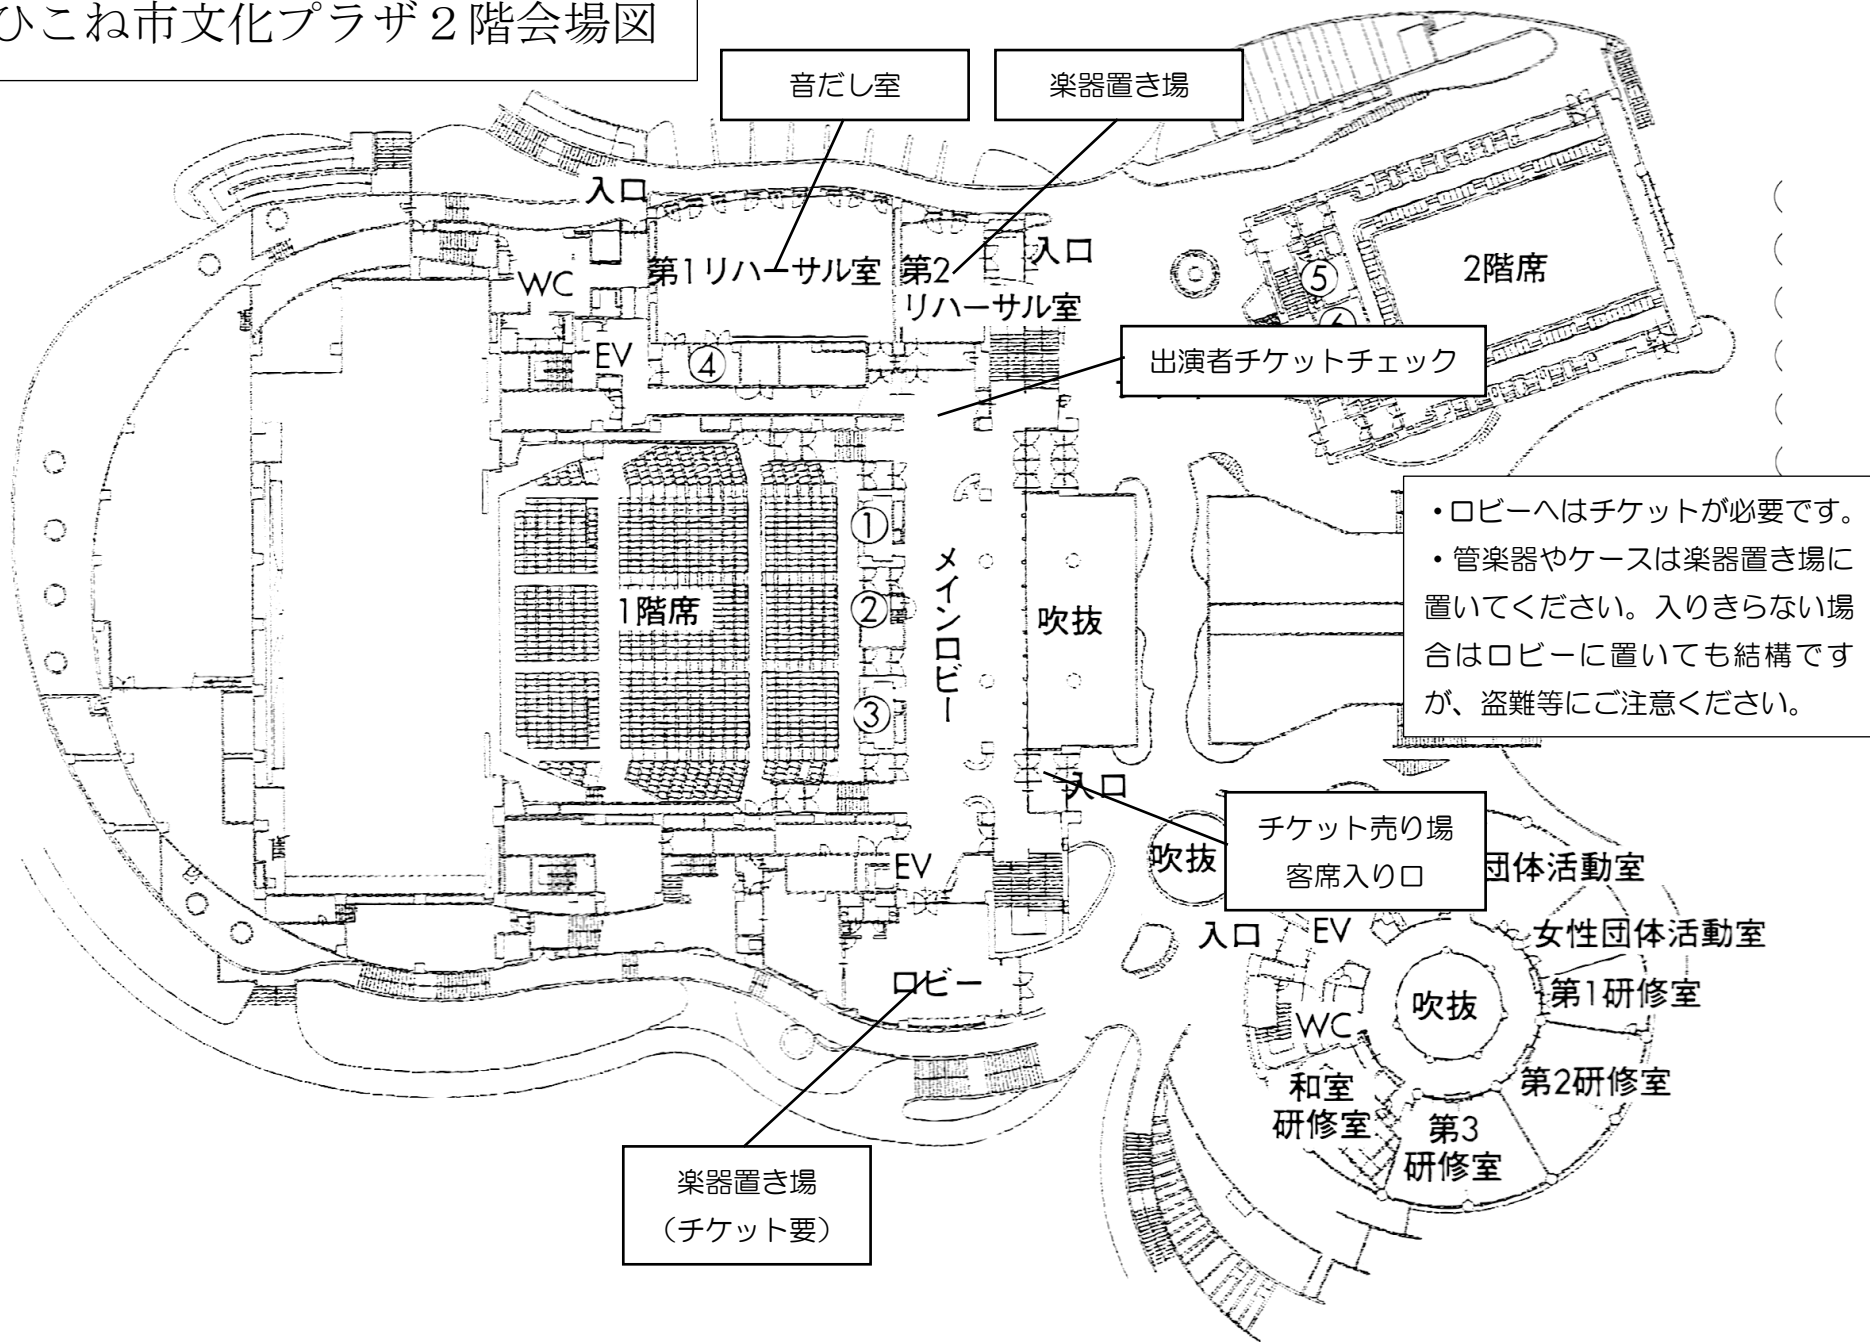

EV

WC

管理事務室

チケットセンター

展示ロビー

WC

特別会議室

視聴覚室

医務室

託児室

⑭

ひこね市文化プラザ2階会場図

楽器置き場
(チケット要)

出演者チケットチェック

・ロビーへはチケットが必要です。
・管楽器やケースは楽器置き場に置いてください。入りきらない場合はロビーに置いても結構ですが、盗難等にご注意ください。

チケット売り場
客席入り口