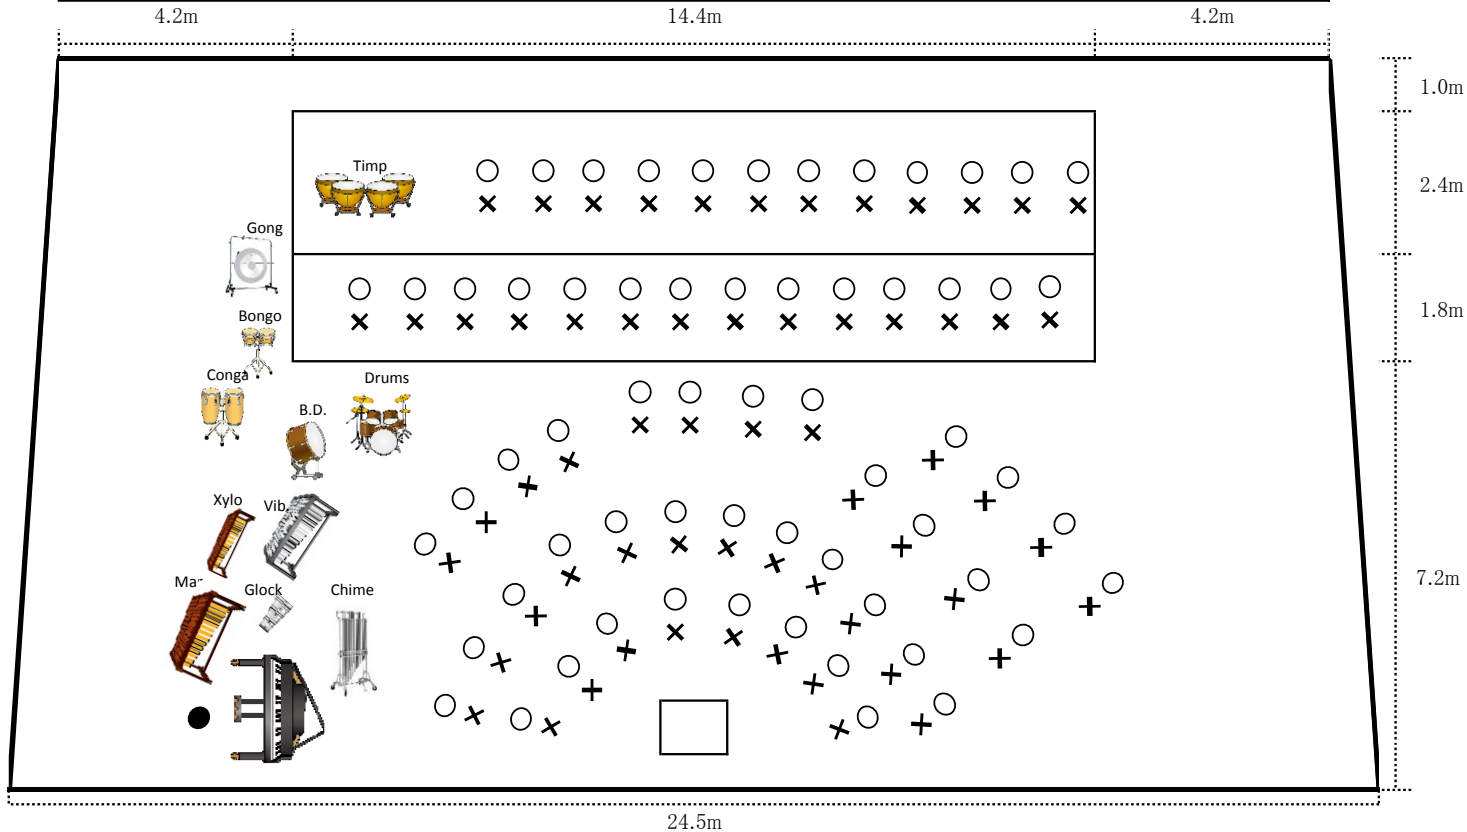

滋賀県吹奏楽祭 舞台配置図

この配置をお願いします

※当日はオケピットを上げて使用します。

指揮台	要	不要
指揮者譜面台	要	不要
バスドラム	要	不要
ドラムセット	要	不要
ヴィブラフォン	要	不要
グロッケン	要	不要
シロフォン	要	不要
ベースアンプ	要	不要
ピアノ	要	不要

ピアノ椅子	要(脚)	不要
電源	要(上手・下手)	不要
ソロ用マイク	要(上手・下手)	不要

↑マイクは上手・下手にそれぞれ1本ずつ設置できます

	椅子	譜面台
雛上壇	12	13
雛下壇	14	14
板付き打楽器		10
3列目以降	16	16
2列目	12	12
1列目	8	8

椅子…○ ピアノ椅子…● 譜面台…× マイク…M * 打楽器は楽器名を記入