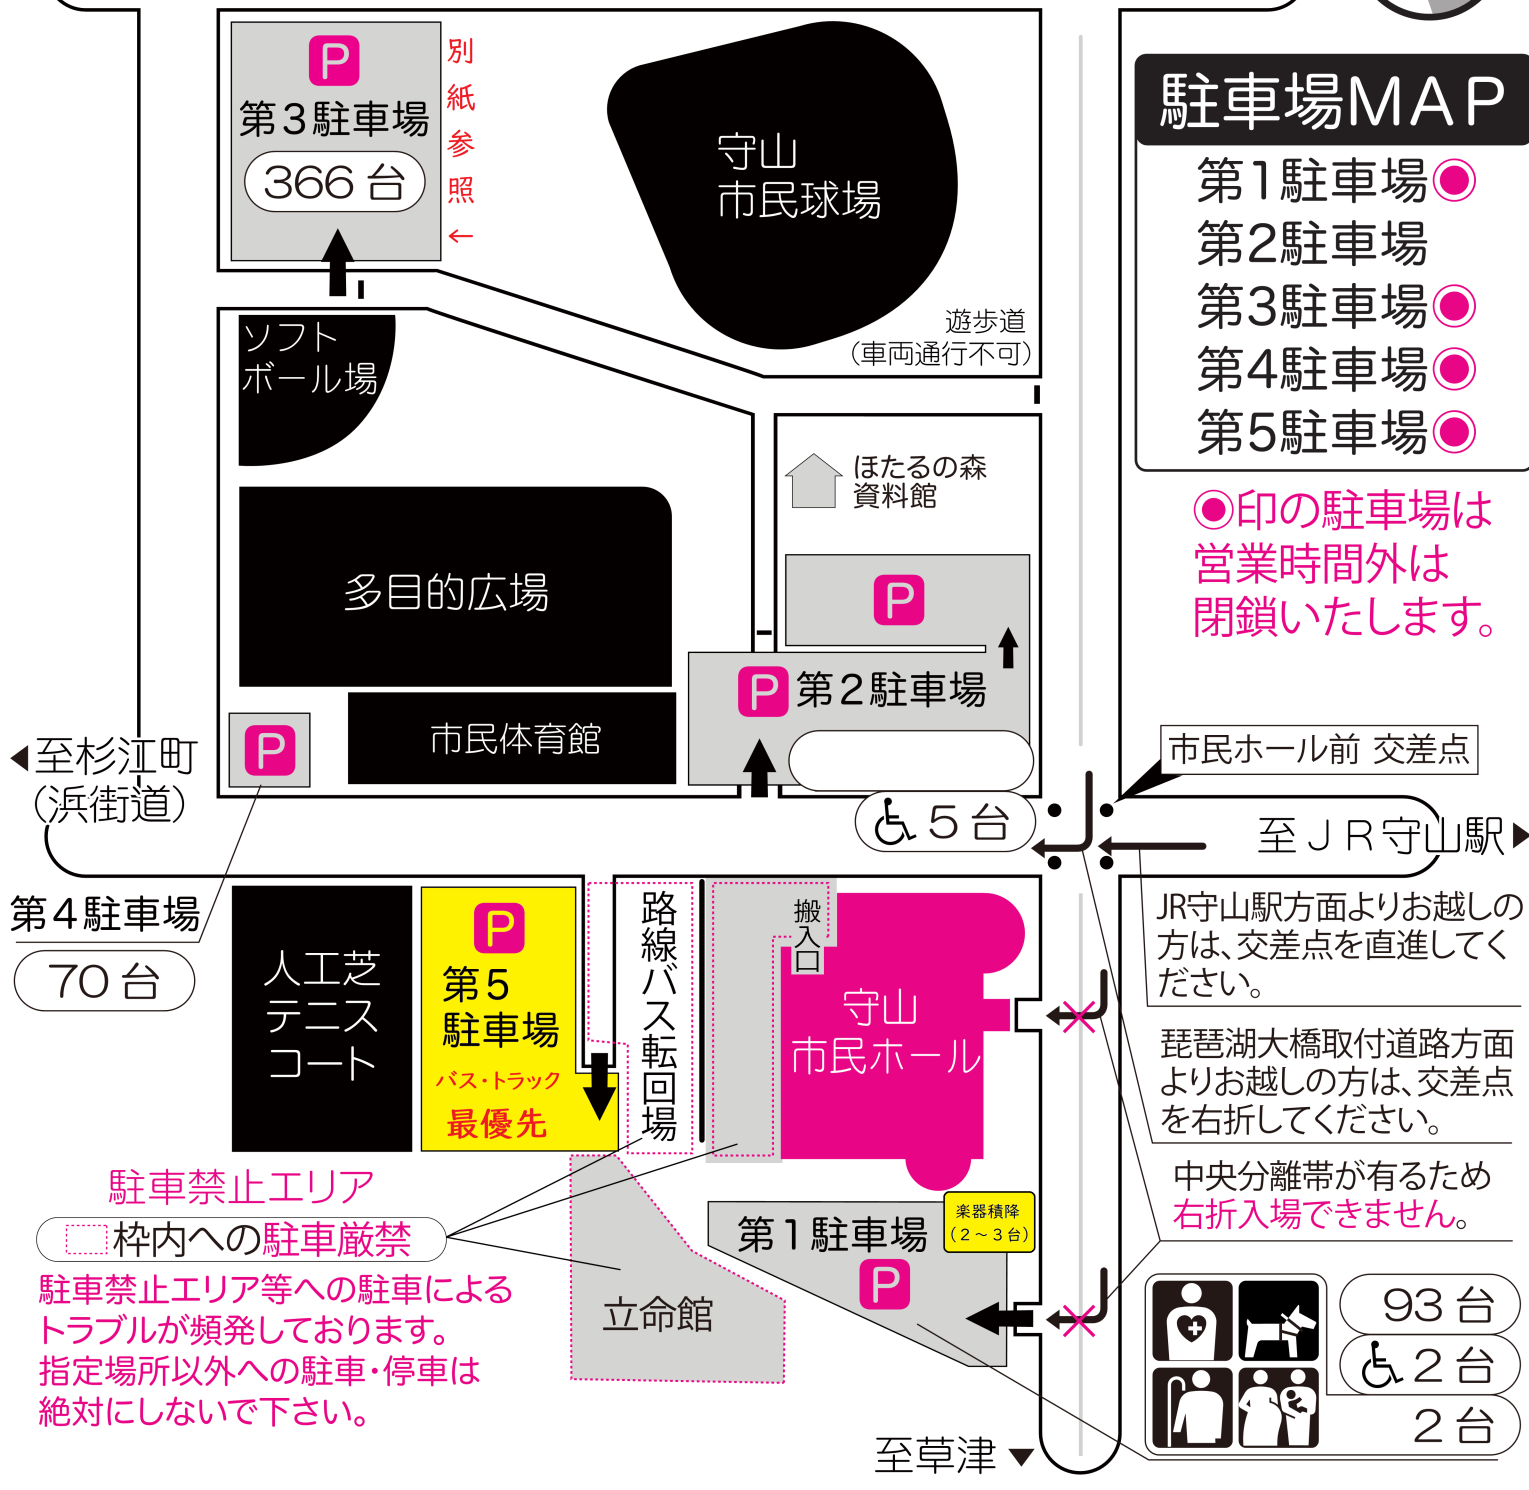

守山市民ホール周辺駐車場

▲ 至琵琶湖大橋取付道路 ▲

駐車場MAP

- 第1駐車場 ●
- 第2駐車場 ●
- 第3駐車場 ●
- 第4駐車場 ●
- 第5駐車場 ●

●印の駐車場は
営業時間外は
閉鎖いたします。

JR守山駅方面よりお越しの方は、交差点を直進してください。

琵琶湖大橋取付道路方面よりお越しの方は、交差点を右折してください。

中央分離帯が有るため
右折入場できません。

93台
2台
2台

注意事項

- ◎会場周辺の駐車スペース及び駐車台数は限られております。
- ◎施設の利用状況により駐車が困難な場合がございます。
- ◎守山市民ホール及び守山市民運動公園施設利用者の為の駐車場です。施設利用者以外の駐車・停車はご遠慮願います。
- ◎駐車禁止エリア等への駐車によるトラブルが頻発しております。禁止エリアへの駐車・停車は絶対にしないで下さい。
- ◎駐車スペース確保困難や周辺道路混雑における交通事情等により生じた損失(入場制限・途中入場など)に関して事業団は一切の責を負いません。
- ◎駐車場は記載内容以外に状況等により事前告知なしに「開放・閉鎖」等を行う場合があります。
- ◎基本的に普通車専用の駐車場となっております。バス・トラック等大型車を駐車する場合には事前にご連絡・ご相談をお願い致します(確保できない場合もございます)。