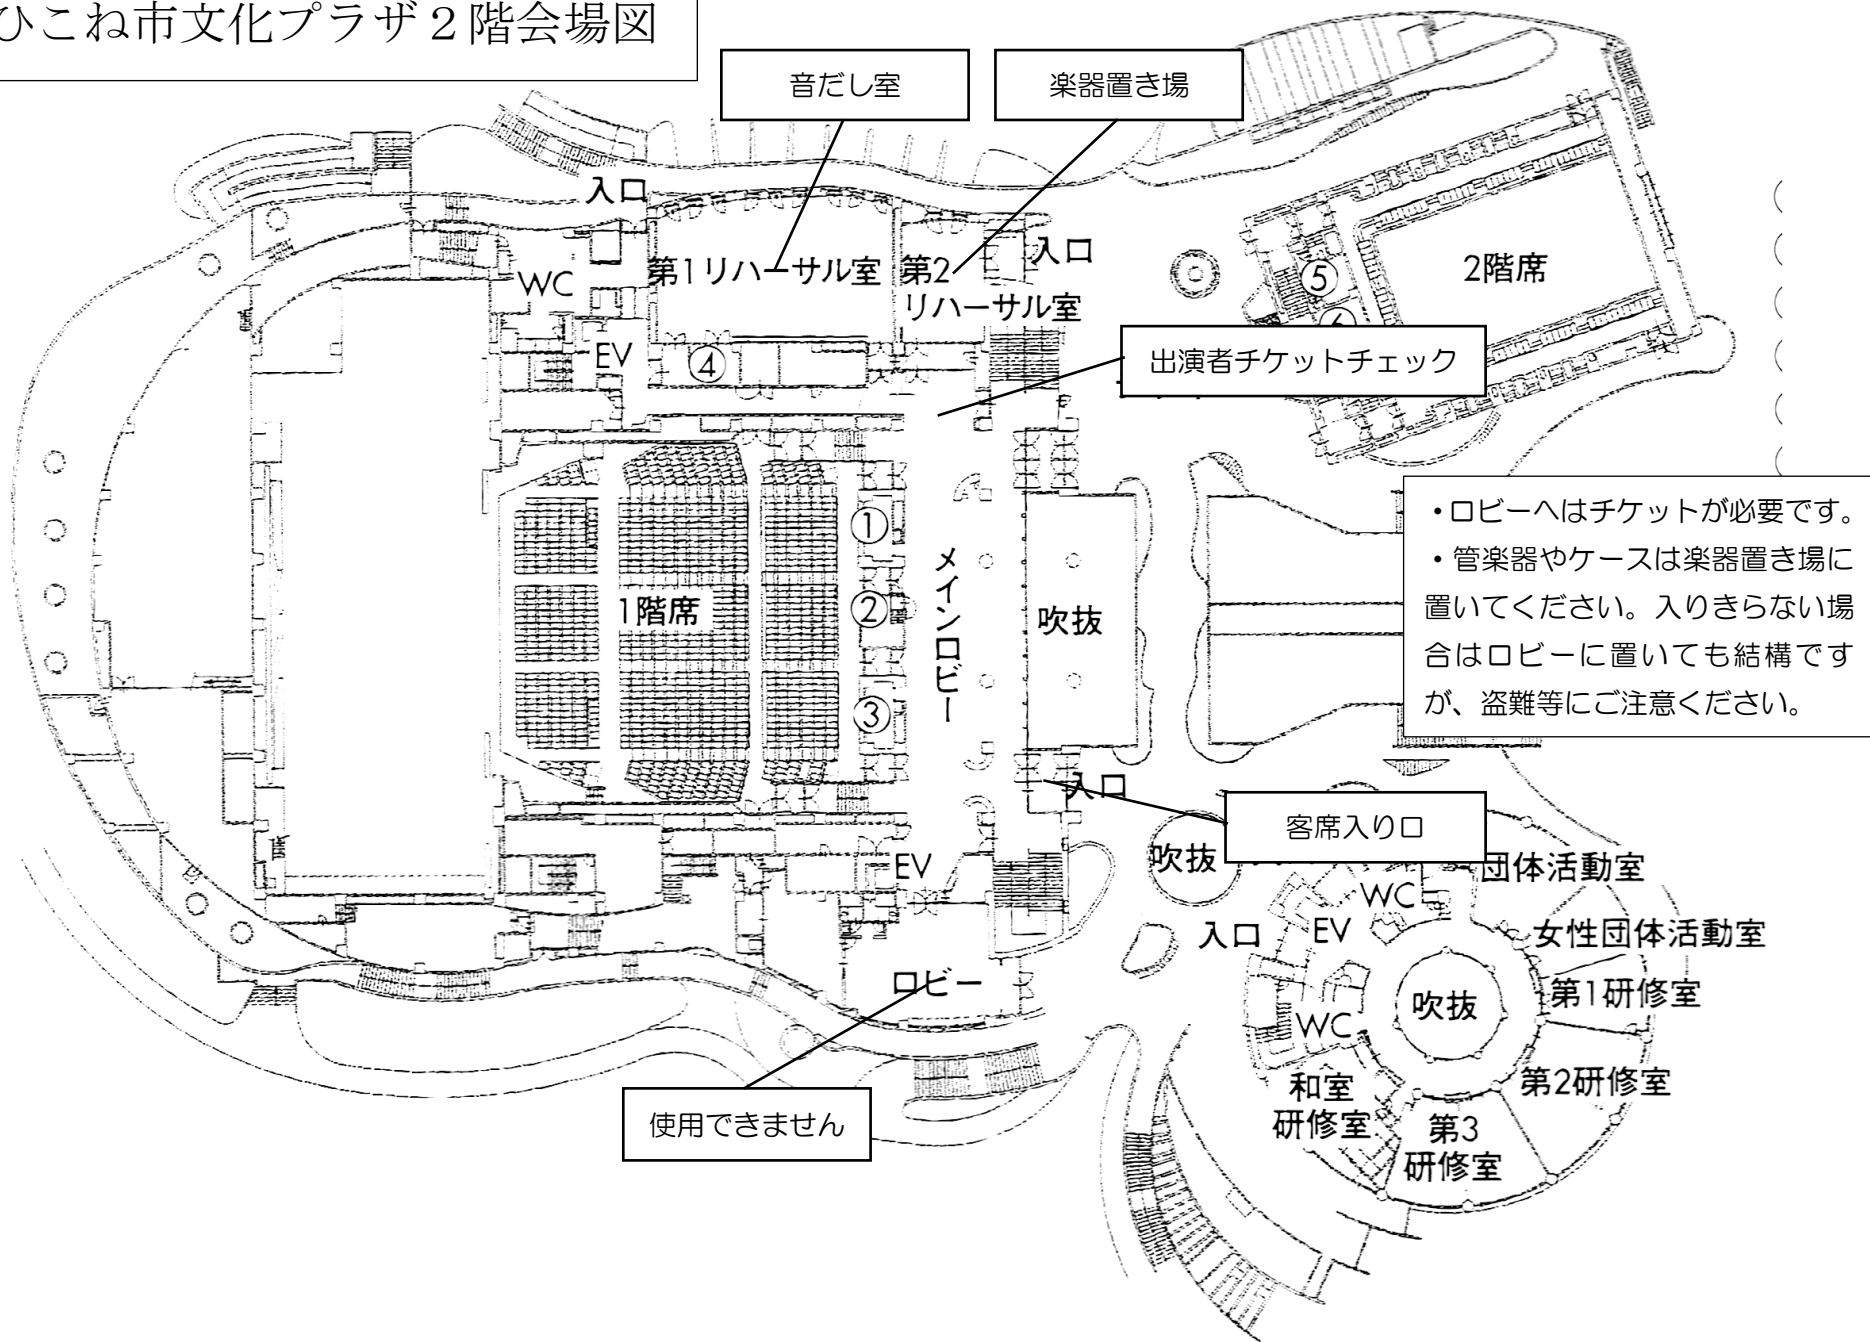

入口

EV

WC

管理事務室

チケットセンター

展示ロビー

WC

特別  
会議室

視聴覚室

医務室

託児室

⑭

# ひこね市文化プラザ2階会場図