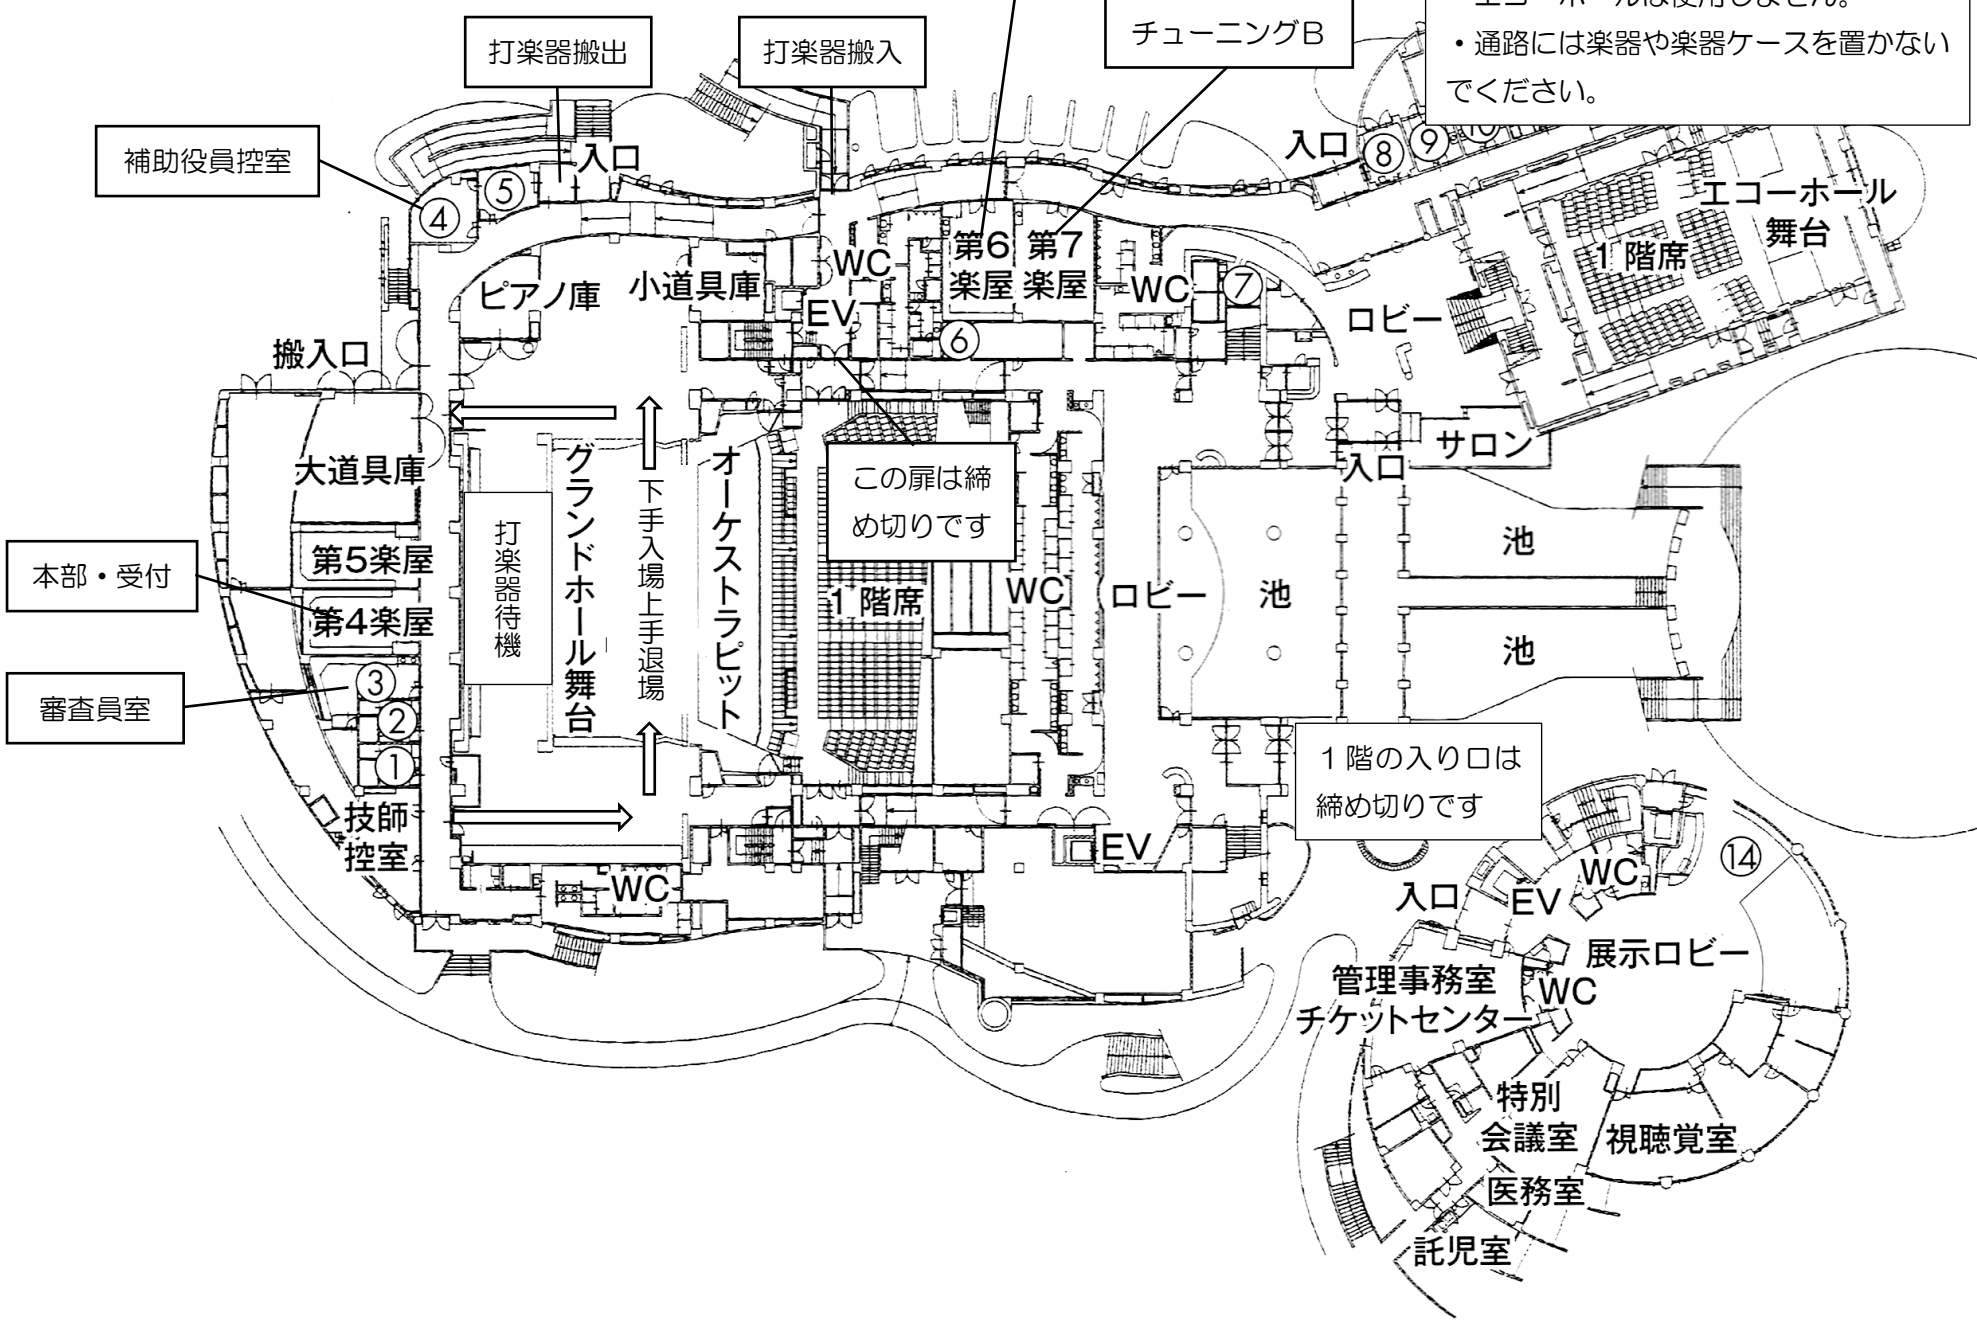

# ひこね市文化プラザ 1階会場図

チューニングA

チューニングB

- ・エコーホールは使用しません。
- ・通路には楽器や楽器ケースを置かない  
ください。

補助役員控室

打楽器搬出

打楽器搬入

入口 ⑧ ⑨

ロビー

エコーホール  
1階席  
舞台

搬入口

大道具庫

第5楽屋

第4楽屋

打楽器待機

グランドホール舞台