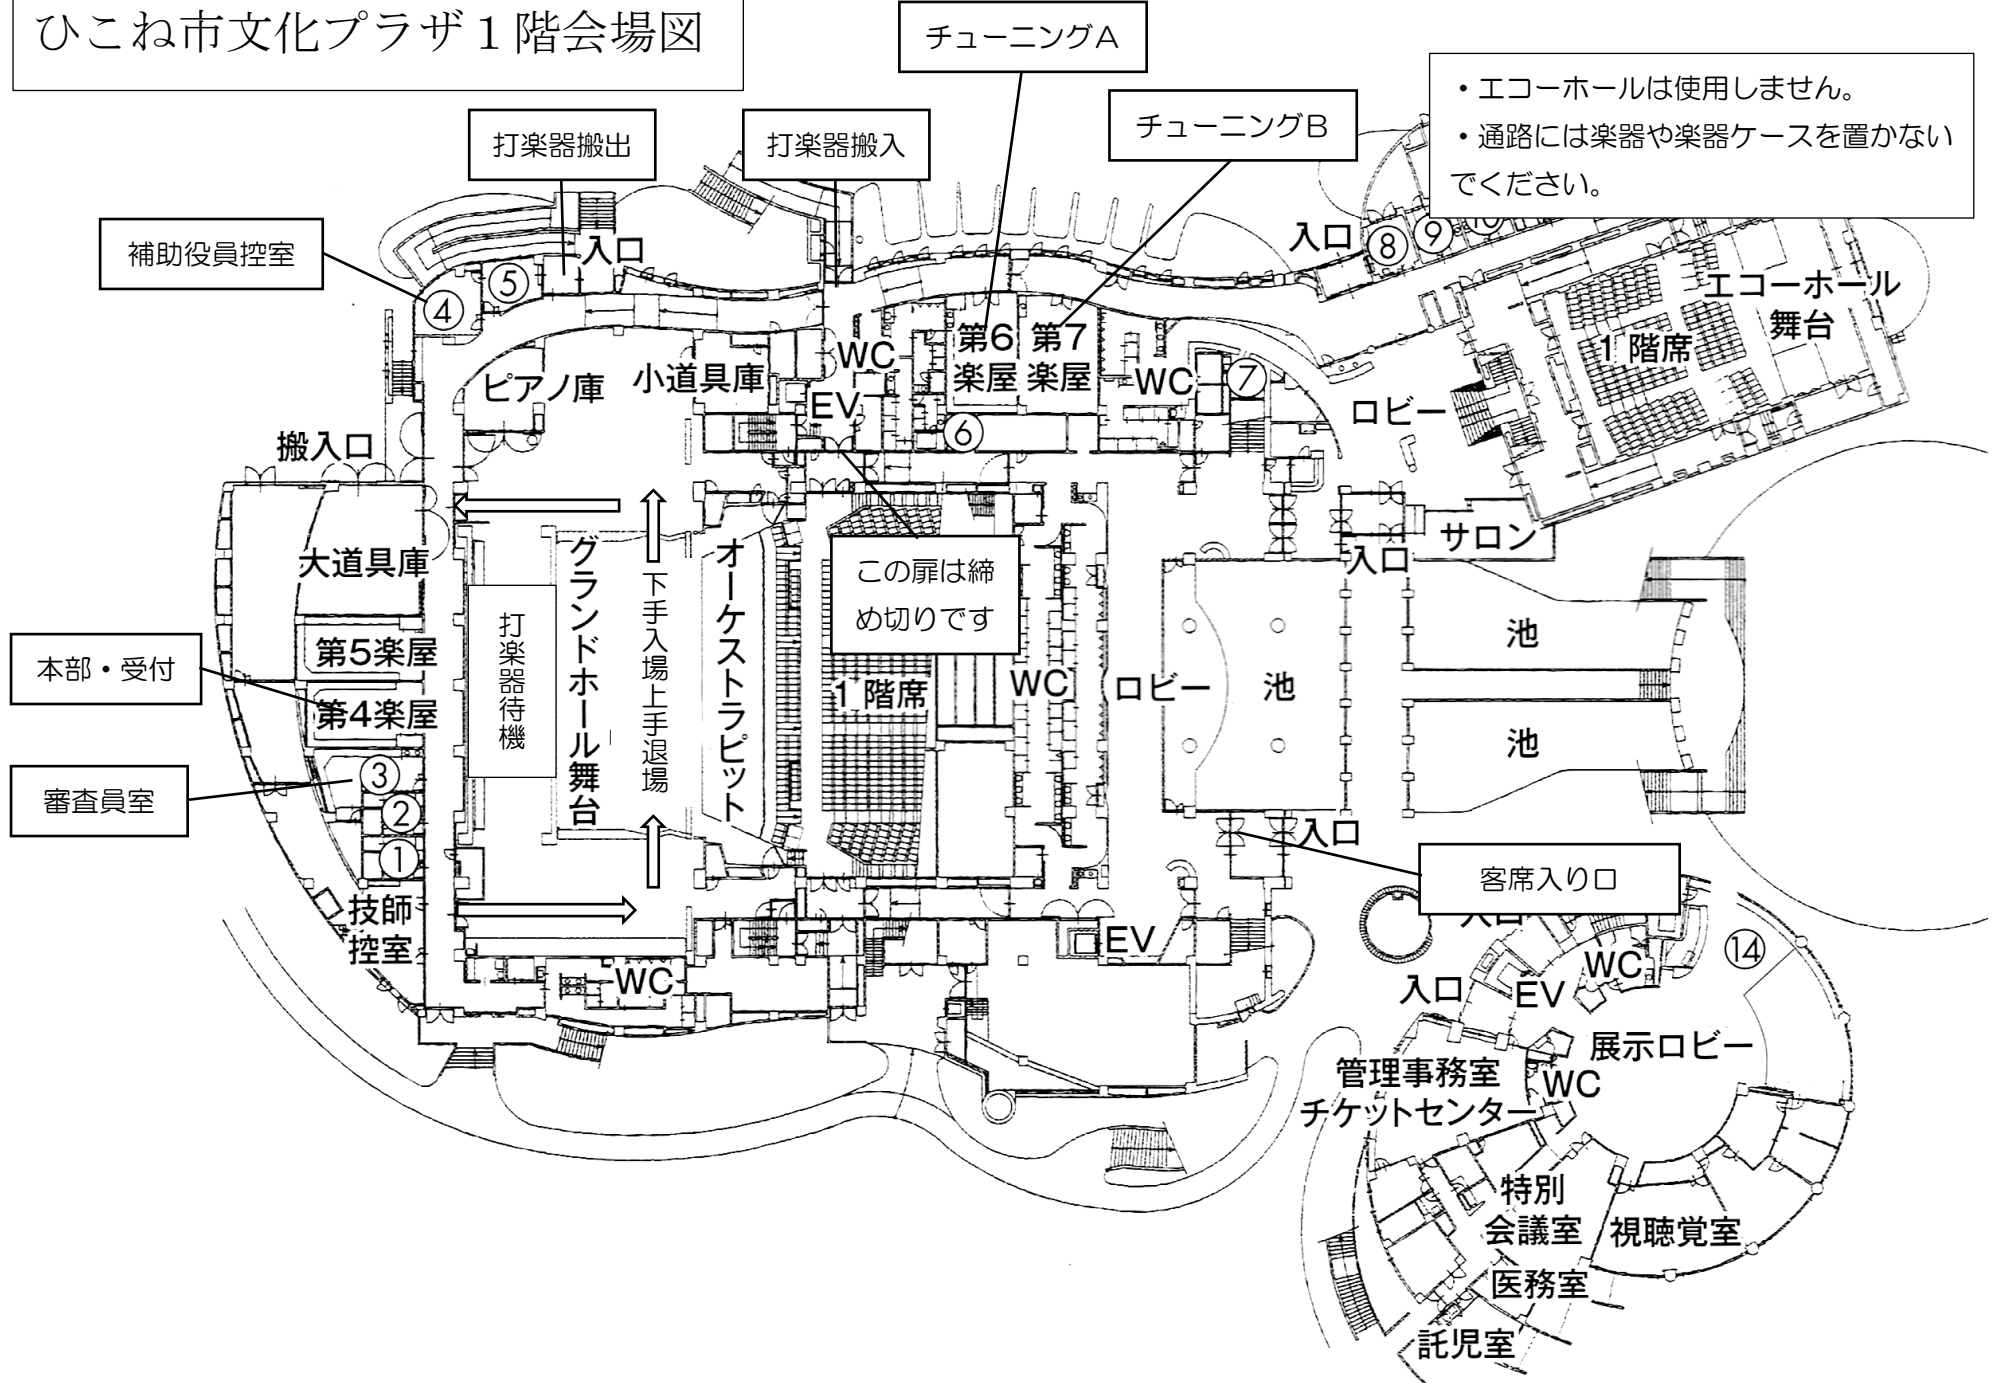

# ひこね市文化プラザ 1階会場図

ひこね市文化プラザ 2階会場図

ひこね市文化プラザ駐車場図

- 屋外での音出しは禁止です。
- トラックやバスのアイドリングストップを厳守してください。