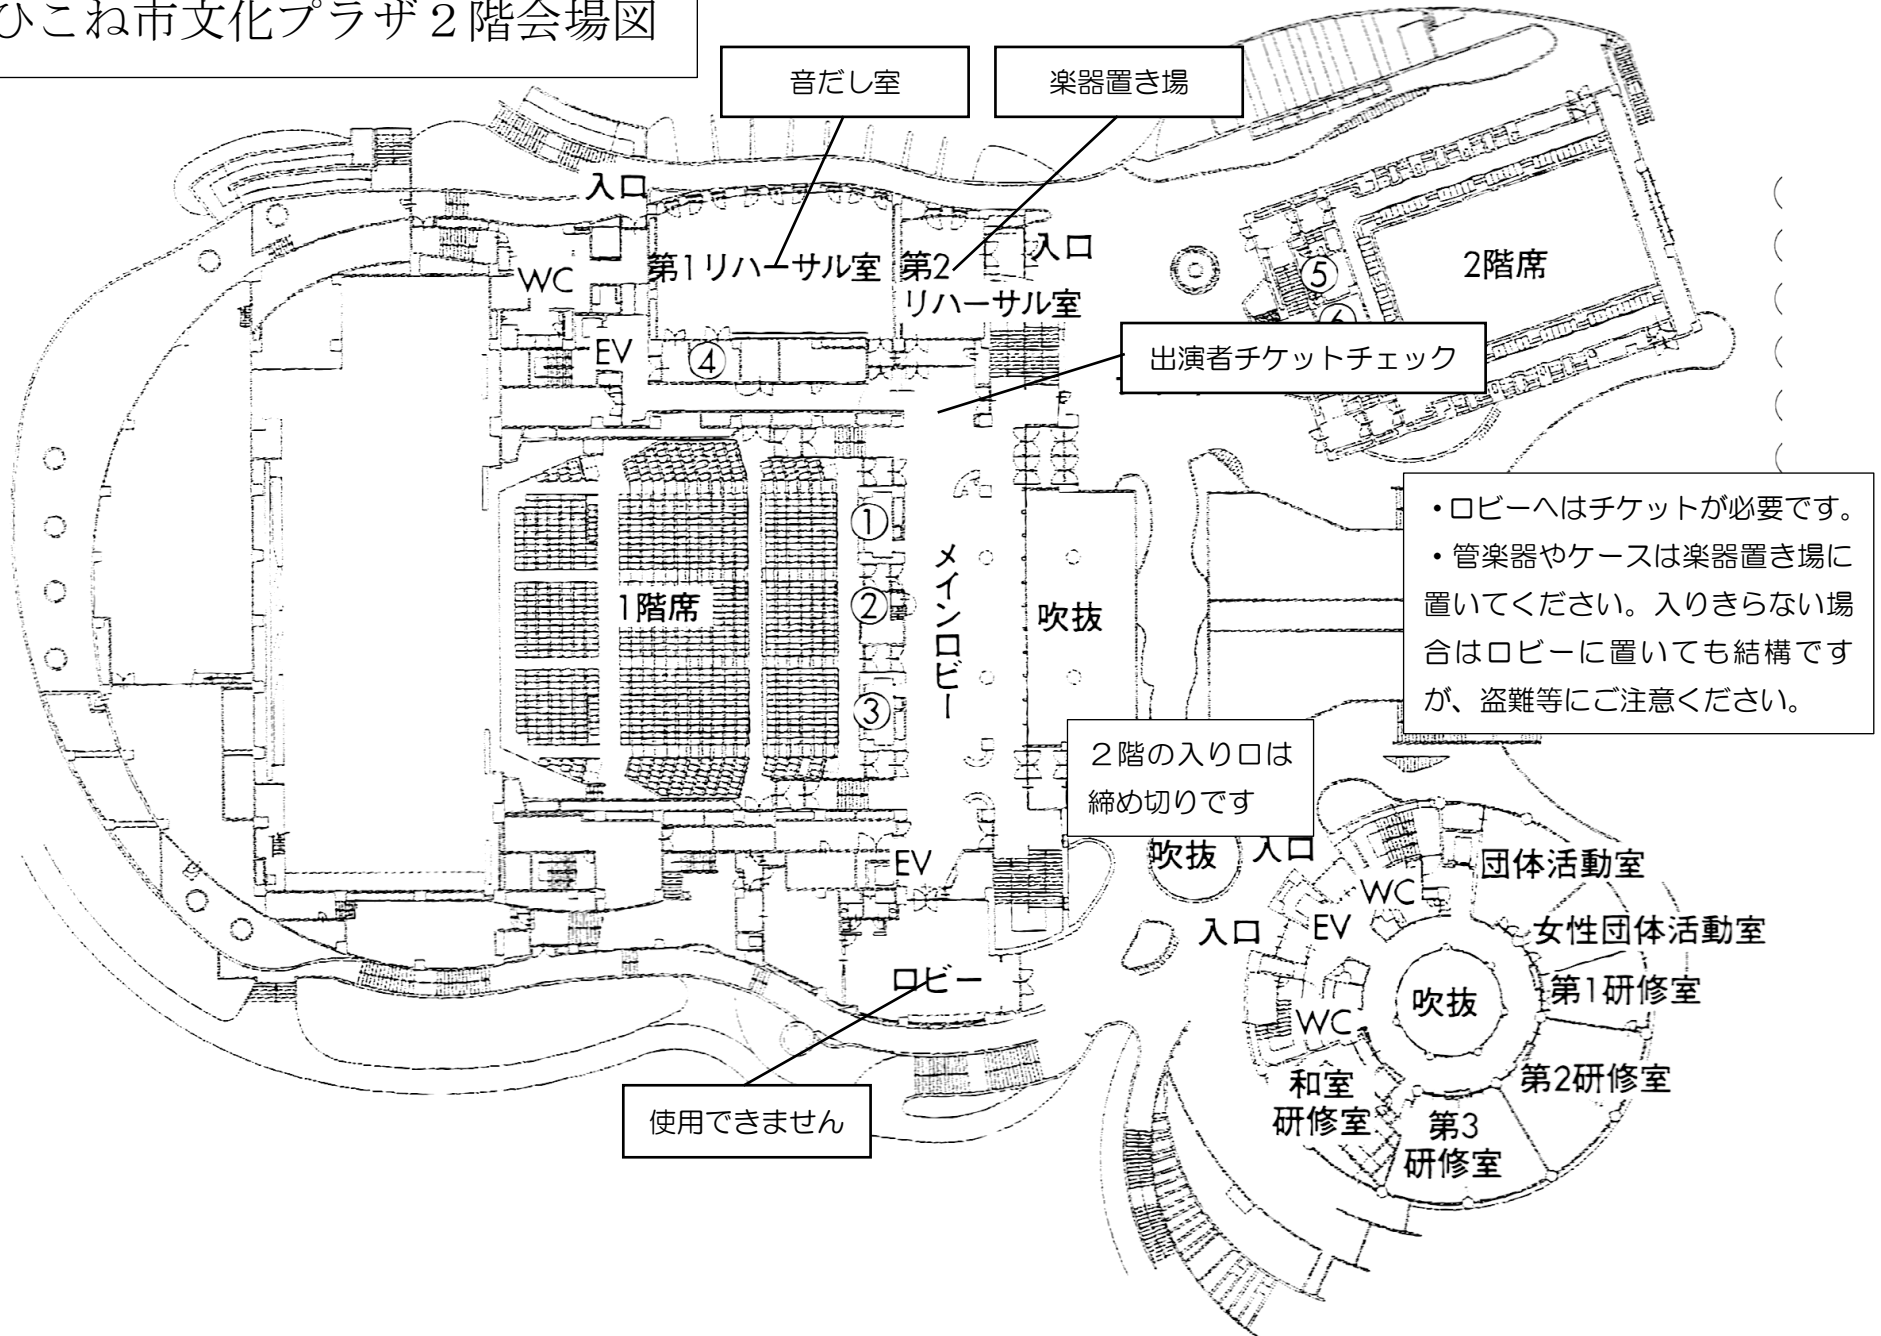

# ひこね市文化プラザ 1階会場図

ひこね市文化プラザ 2階会場図

ひこね市文化プラザ駐車場図

- 屋外での音出しは禁止です。
- トラックやバスのアイドリングストップを厳守してください。