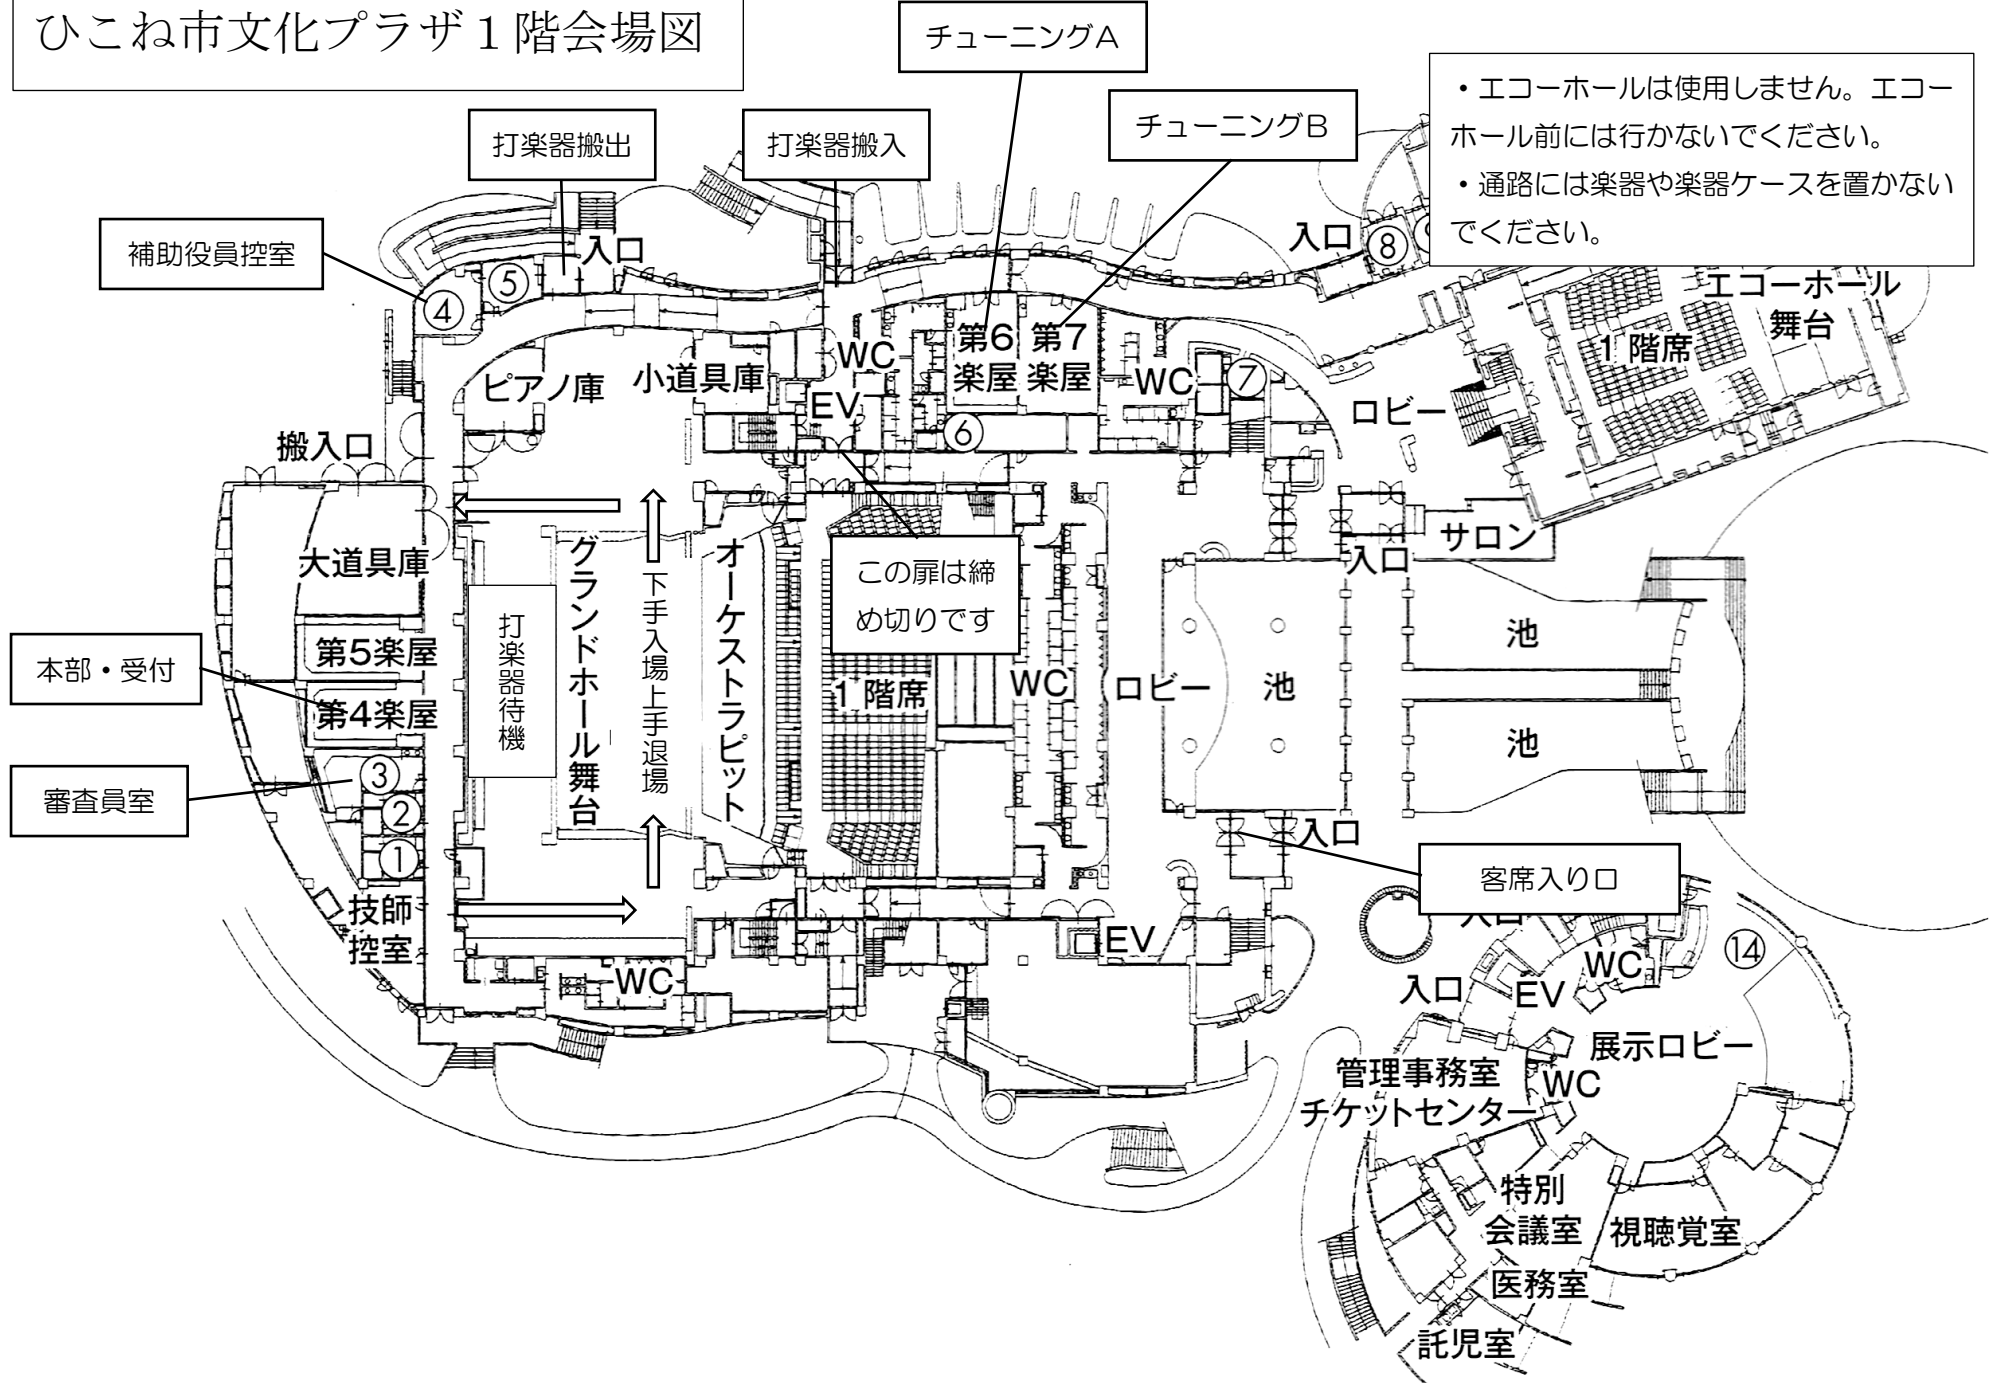

ひこね市文化プラザ 1階会場図

ひこね市文化プラザ2階会場図

・ロビーへはチケットが必要です。
・管楽器やケースは楽器置き場に置いてください。入りきらない場合はロビーに置いても結構ですが、盗難等にご注意ください。

ひこね市文化プラザ駐車場図