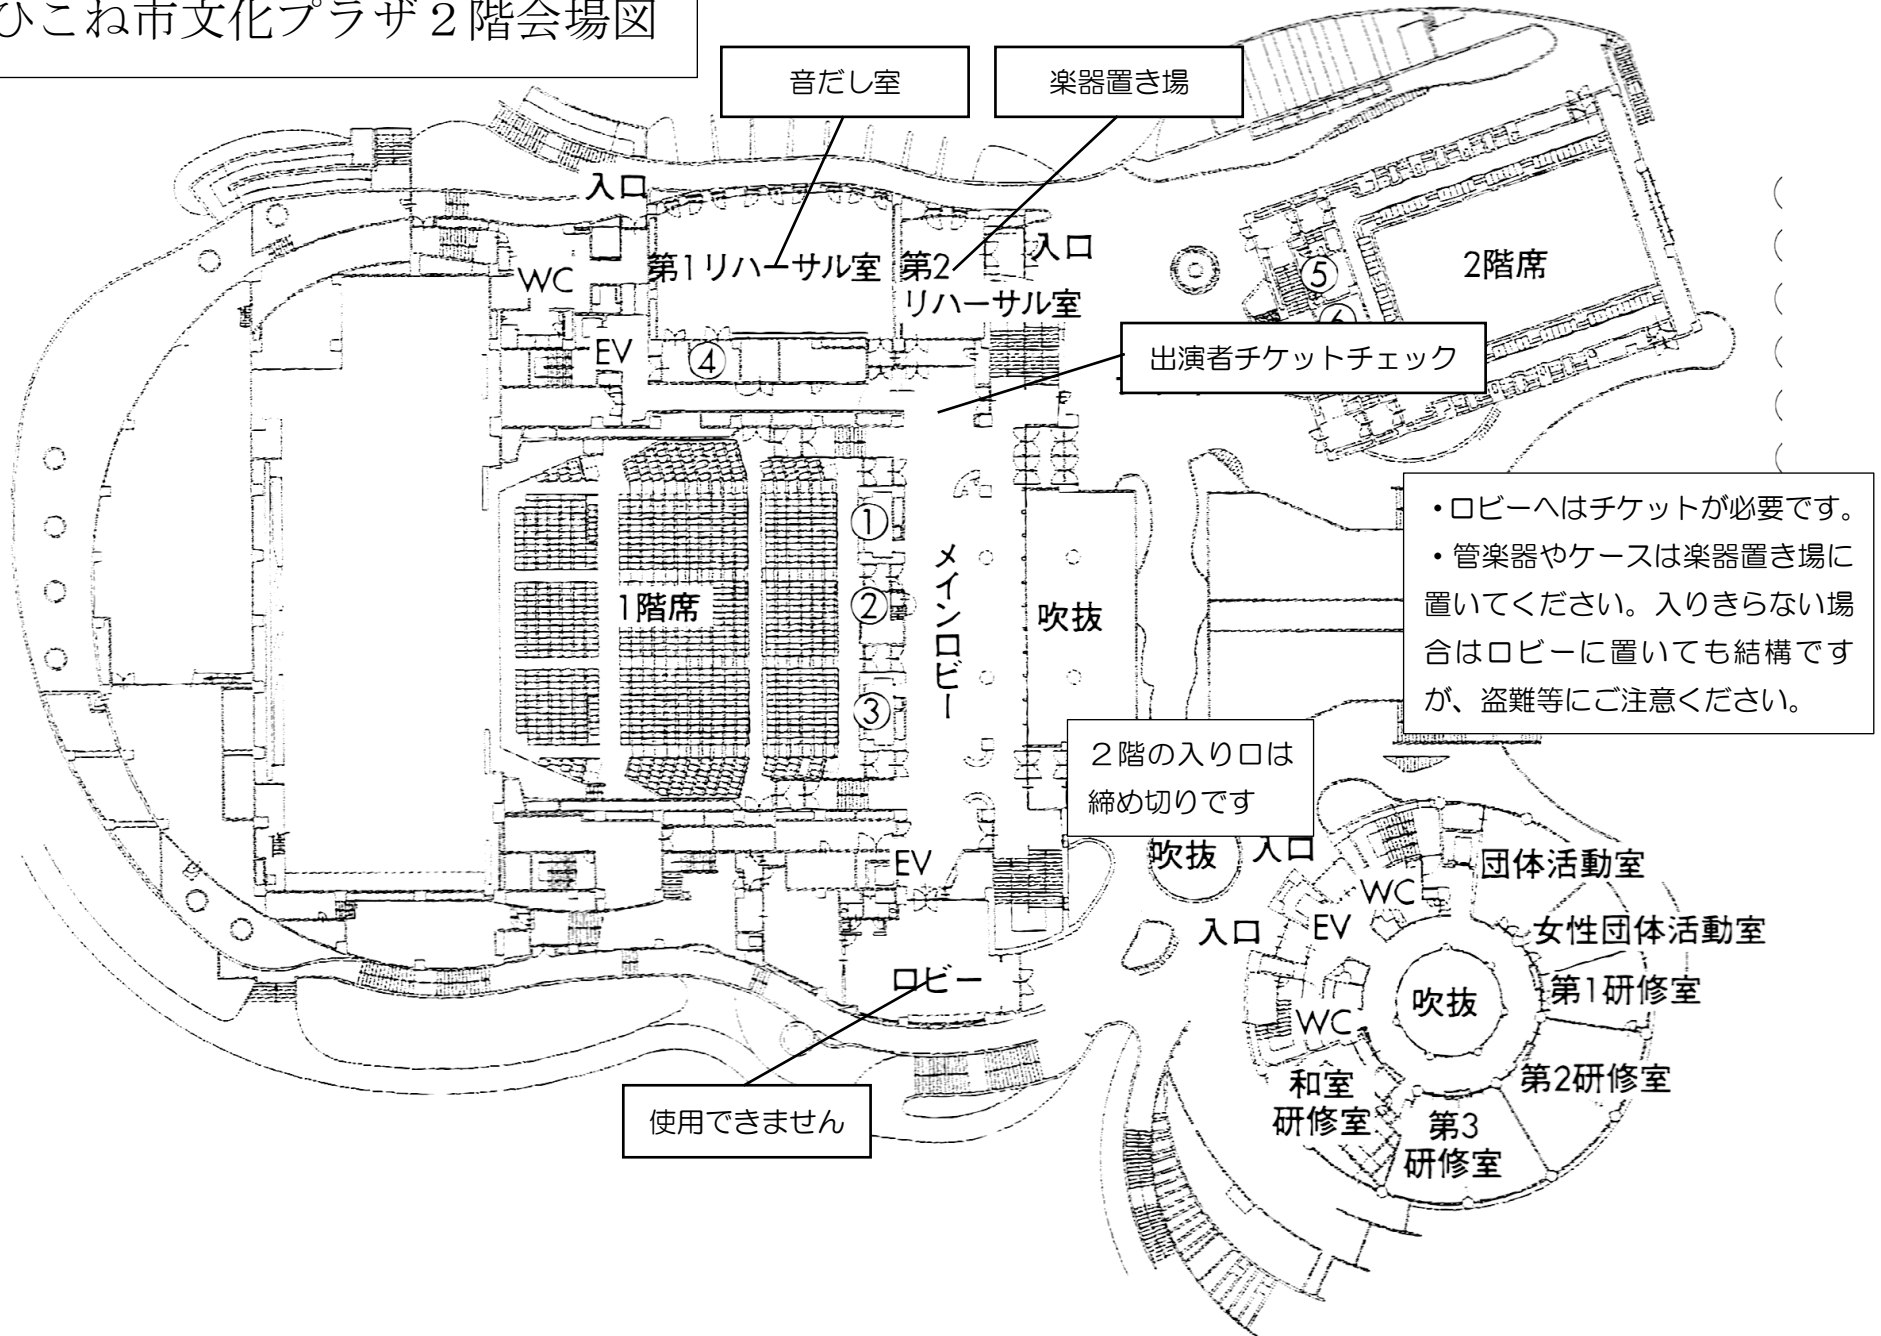

ひこね市文化プラザ 1階会場図

ひこね市文化プラザ2階会場図

・ロビーへはチケットが必要です。
・管楽器やケースは楽器置き場に置いてください。入りきらない場合はロビーに置いても結構ですが、盗難等にご注意ください。

ひこね市文化プラザ駐車場図