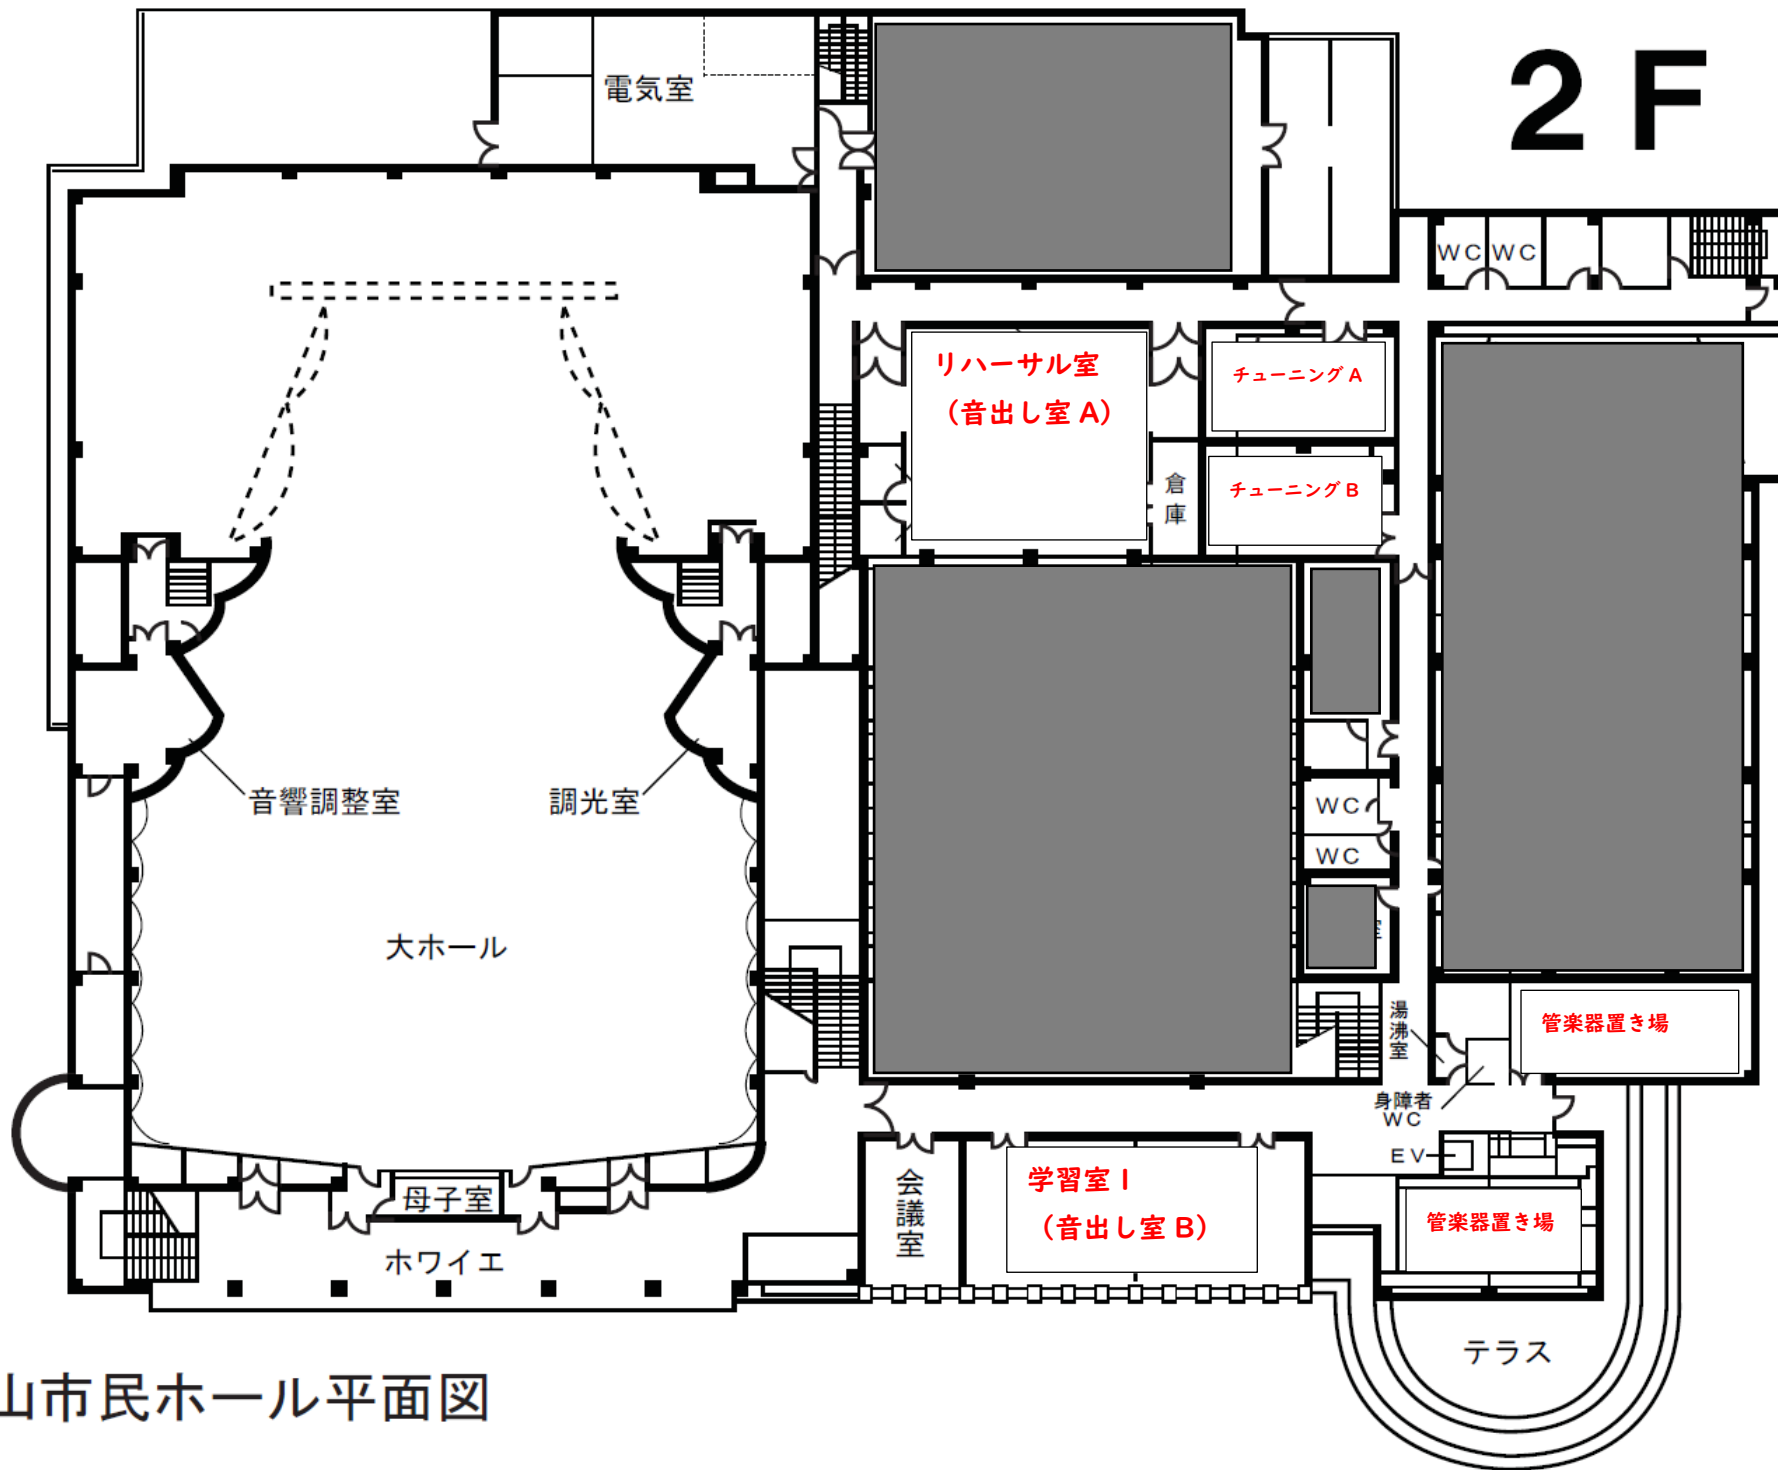

守山市民ホール平面図

守山市民ホール平面図