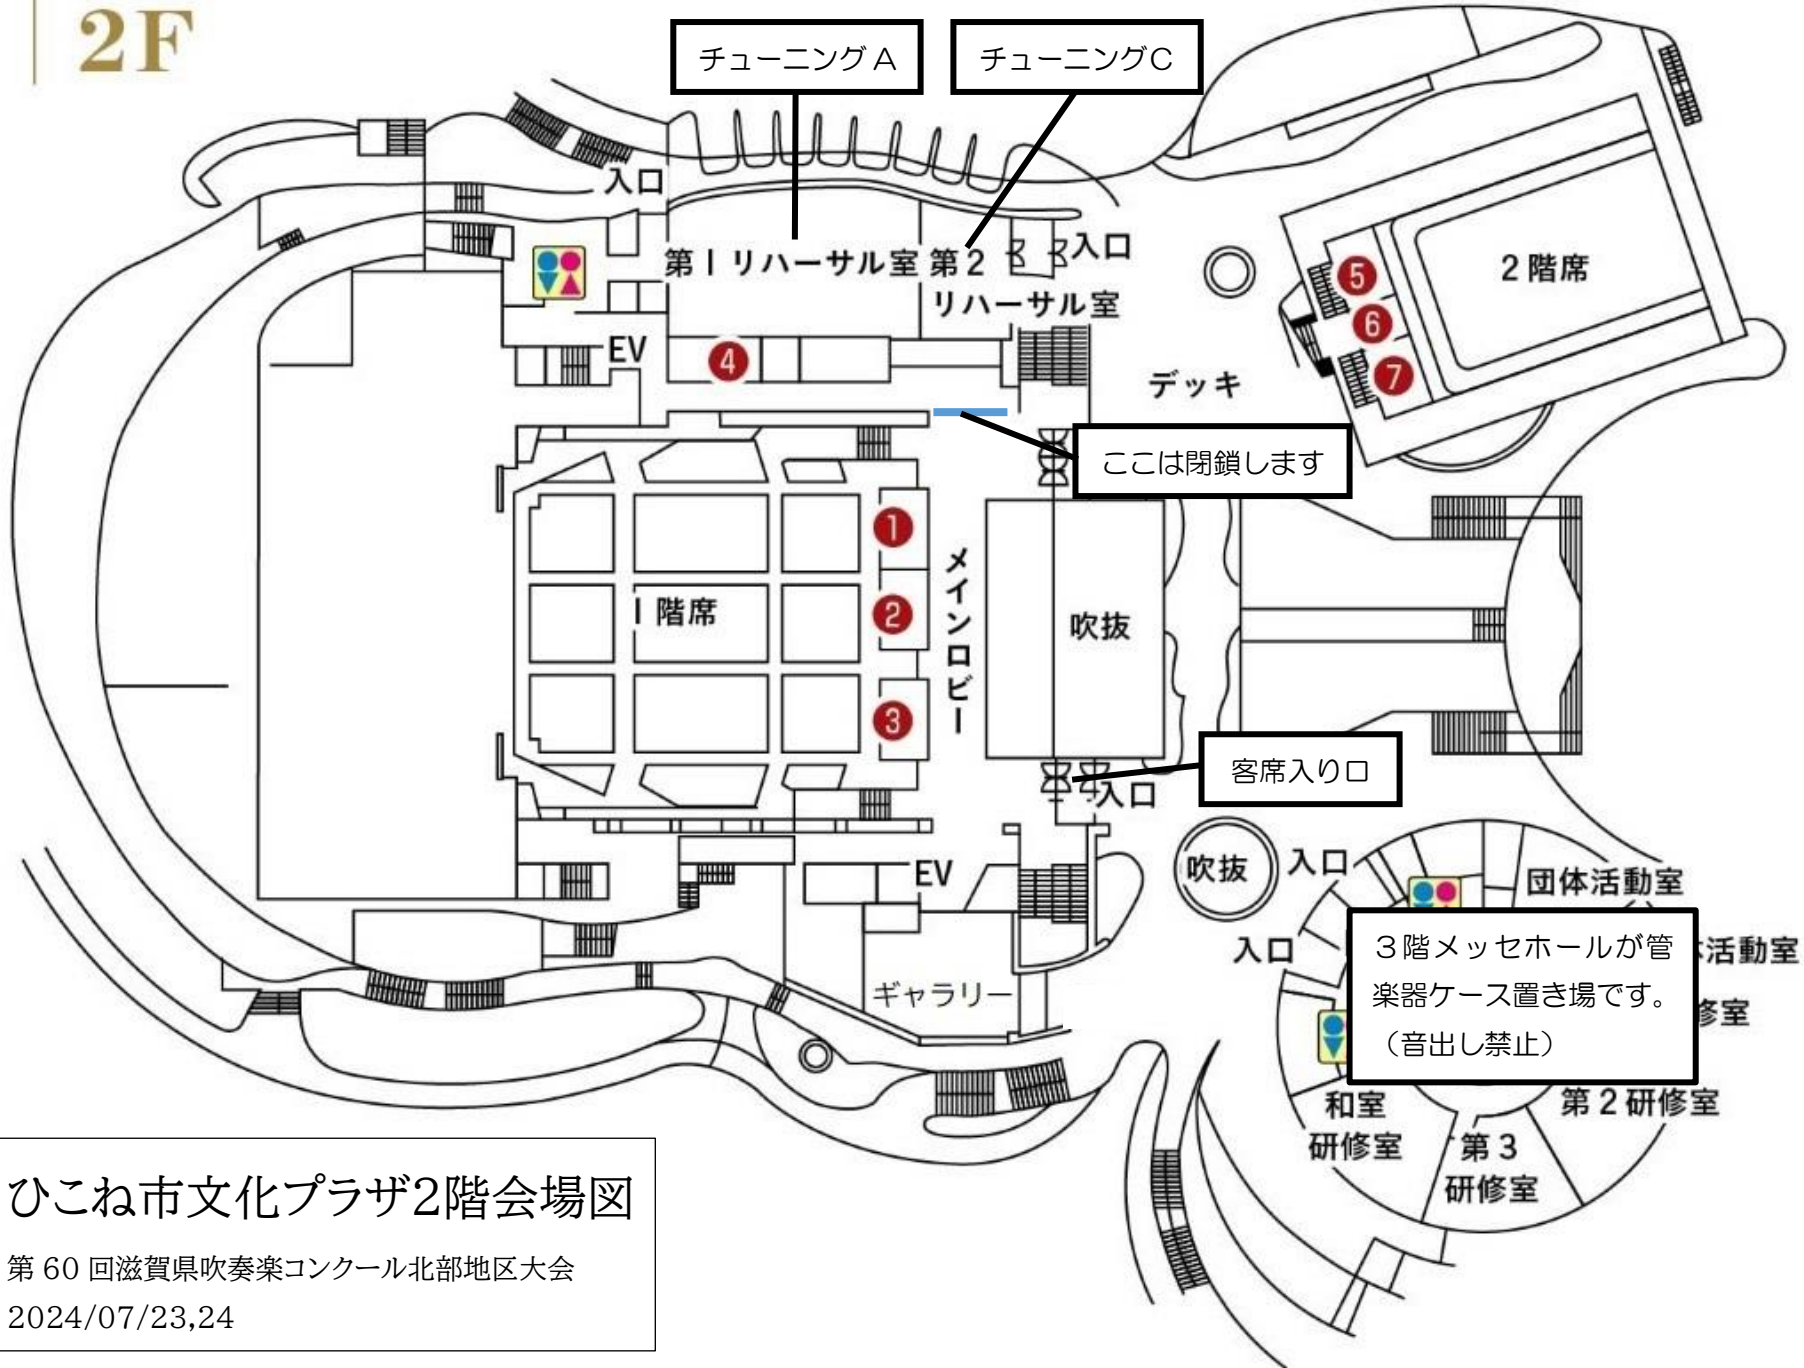

ひこね市文化プラザ舞台図
 第 60 回滋賀県吹奏楽コンクール北部地区大会
 2024/07/23,24

管楽器は舞台下手入場、上手退場です（黄色矢印）。
 打楽器は反響板の扉から入場し、舞台上手へ退場です（青色矢印）。ただし、大型マリンバ等の通常の経路が困難なものは除きます。

ひこね市文化プラザ1階会場図

第60回滋賀県吹奏楽コンクール北部地区大会
2024/07/23,24

演奏後に記念撮影を行います。
撮影場所は楽器積み込み場所付近と
なりますので、生徒や顧問以外が入ら
ないようお願いします。

2F

ひこね市文化プラザ2階会場図

第60回滋賀県吹奏楽コンクール北部地区大会
2024/07/23,24

ひこね市文化プラザ駐車場図

第 60 回滋賀県吹奏楽コンクール北部地区大会

2024/07/23,24

バス、トラック駐車場
アイドリングしないで
ください

楽器積み込み

楽器降ろし

トラック入口