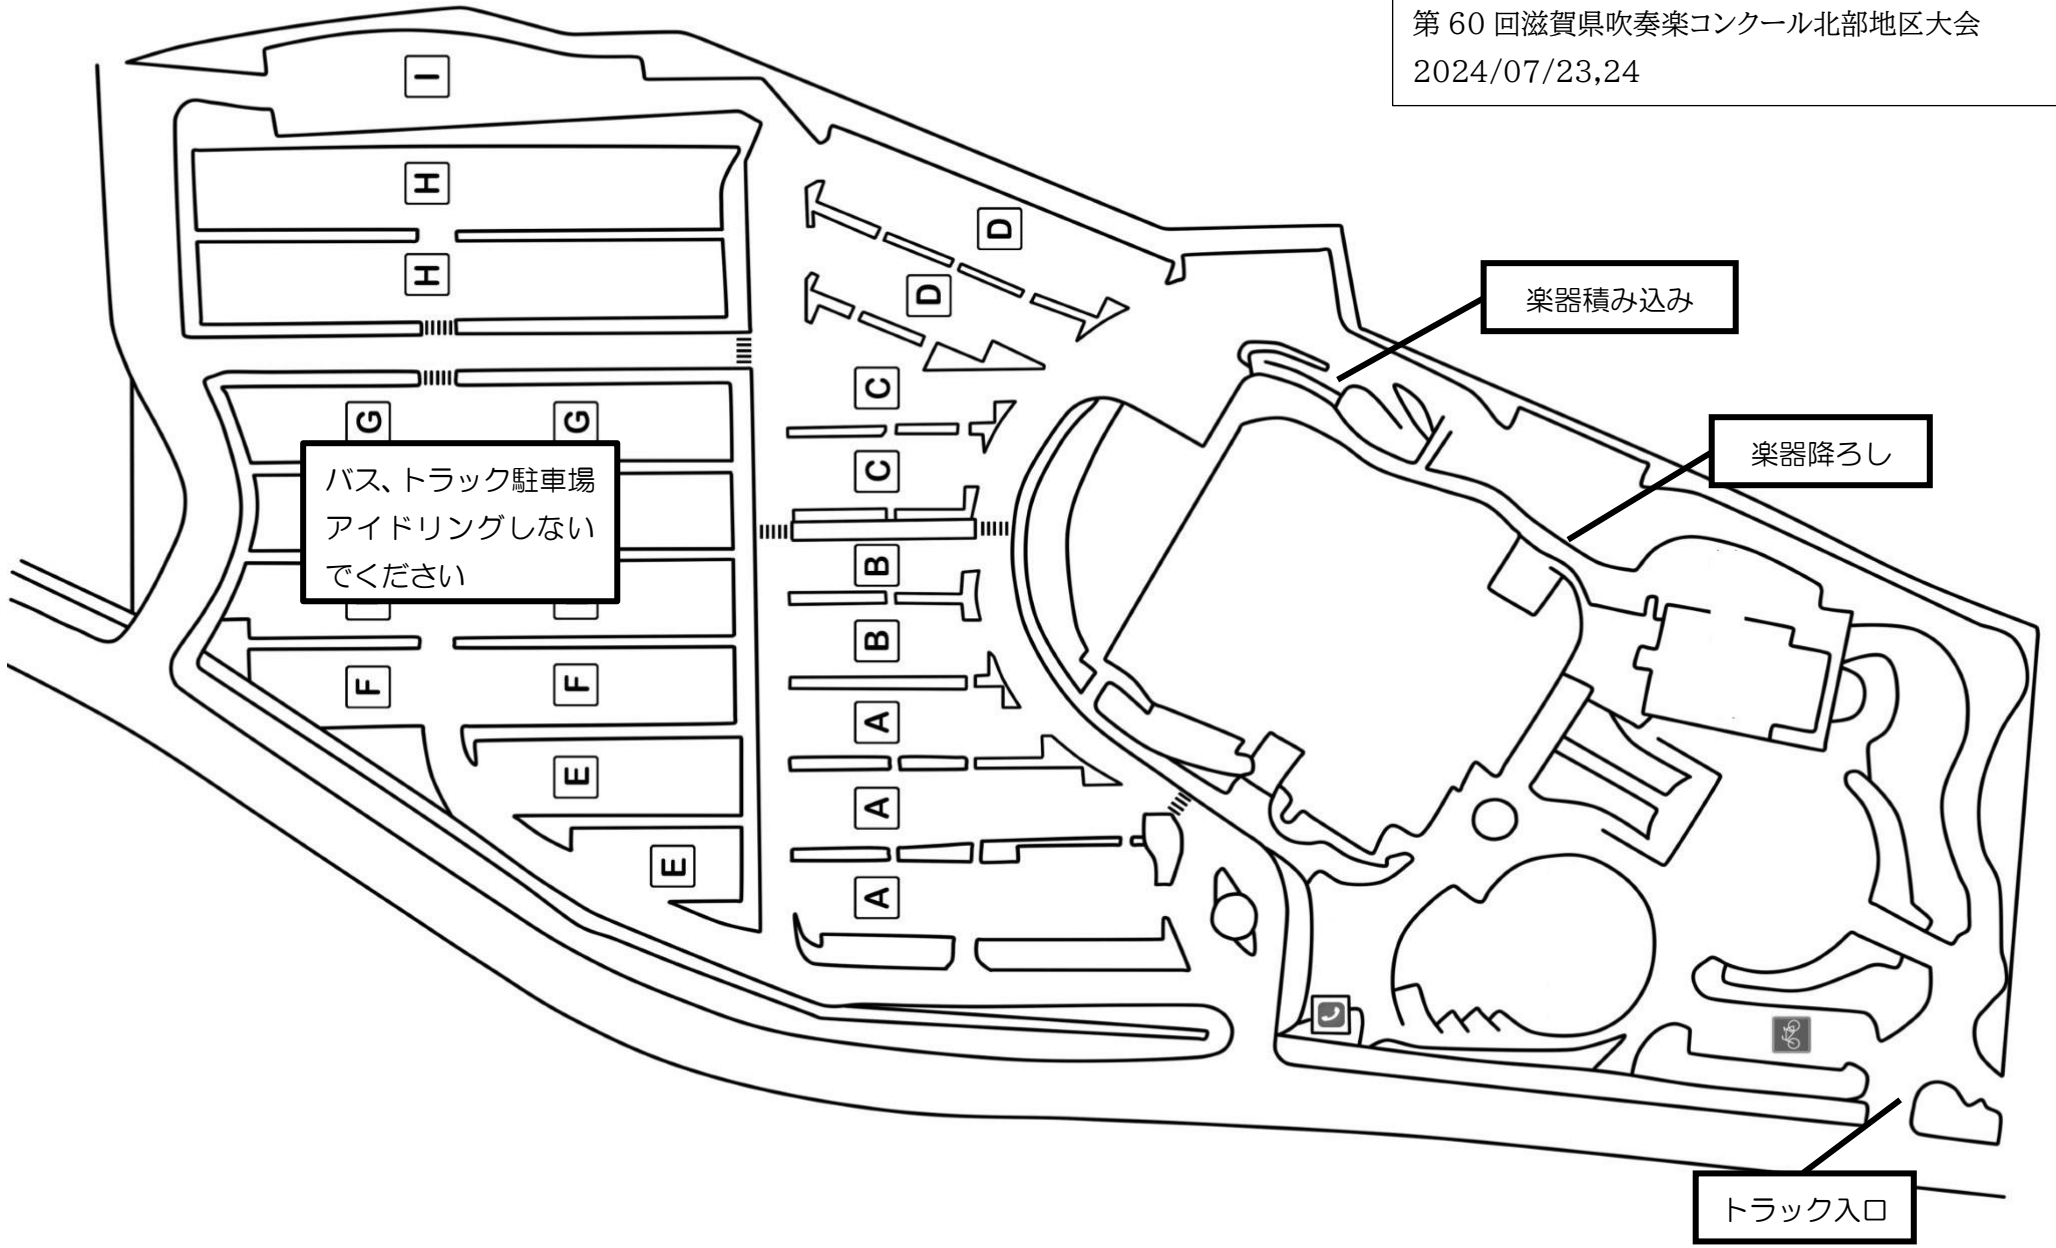

ひこね市文化プラザ舞台図
 第 60 回滋賀県吹奏楽コンクール北部地区大会
 2024/07/23,24

管楽器は舞台下手入場、上手退場です（黄色矢印）。
 打楽器は反響板の扉から入場し、舞台上手へ退場です（青色矢印）。ただし、大型マリンバ等の通常の経路が困難なものは除きます。

ひこね市文化プラザ1階会場図

第60回滋賀県吹奏楽コンクール北部地区大会
2024/07/23,24

演奏後に記念撮影を行います。
撮影場所は楽器積み込み場所付近と
なりますので、生徒や顧問以外が入ら
ないようお願いします。

2F

ひこね市文化プラザ2階会場図

第60回滋賀県吹奏楽コンクール北部地区大会
2024/07/23,24

ひこね市文化プラザ駐車場図

第 60 回滋賀県吹奏楽コンクール北部地区大会

2024/07/23,24

バス、トラック駐車場
アイドリングしないで
ください

楽器積み込み

楽器降ろし

トラック入口